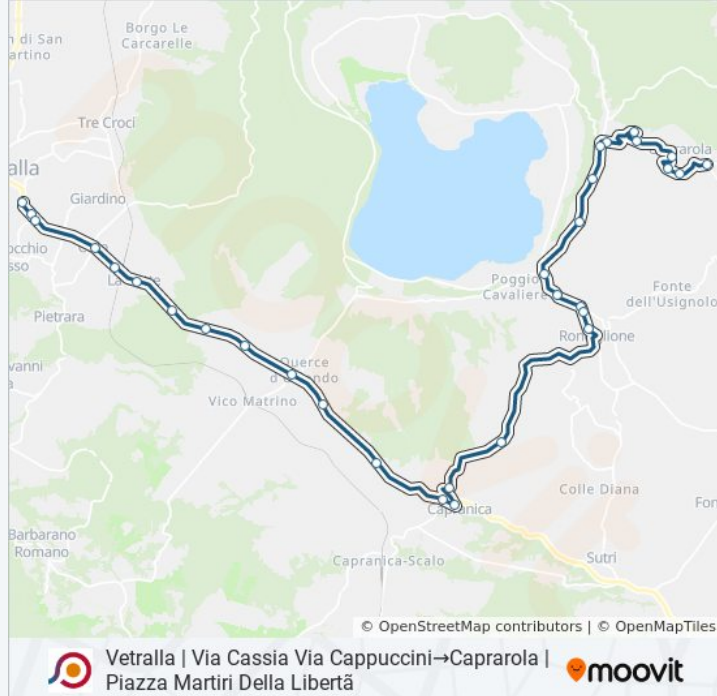

**Direzione: Vetralla | Via Cassia Via  
Cappuccini→Caprarola | Piazza Martiri Della  
Libertà**

30 fermate

[VISUALIZZA GLI ORARI DELLA LINEA](#)

Vetralla | Via Cassia Via Cappuccini

Vetralla | Via Cassia Via Donatori

### Informazioni sulla linea bus COTRAL

**Direzione:** Vetralla | Via Cassia Via  
Cappuccini→Caprarola | Piazza Martiri Della Libertà

**Fermate:** 30

**Durata del tragitto:** 44 min

**La linea in sintesi:**

Ronciglione | Via Padre Mariano Da Torino

Ronciglione | Rio Vicano

Caprarola | Via Cimina (Km 18)

Caprarola | Via Cimina (Km 17)

Caprarola | Via Cimina (San Rocco)

Caprarola | Viale Cerri (San Rocco)

Caprarola | Via Caprolatta Via S. Rocco

Caprarola | Via Caprolatta Via Scriattoli

Caprarola | Via Caprolatta Viale R. Margherita

Caprarola | Magliano

Caprarola | Paradisa

Caprarola | Piazza Martiri Della Libertà

Orari, mappe e fermate della linea bus COTRAL disponibili in un PDF su [moovitapp.com](https://moovitapp.com). Usa [App Moovit](https://moovitapp.com) per ottenere tempi di attesa reali, orari di tutte le altre linee o indicazioni passo-passo per muoverti con i mezzi pubblici a Roma e Lazio.