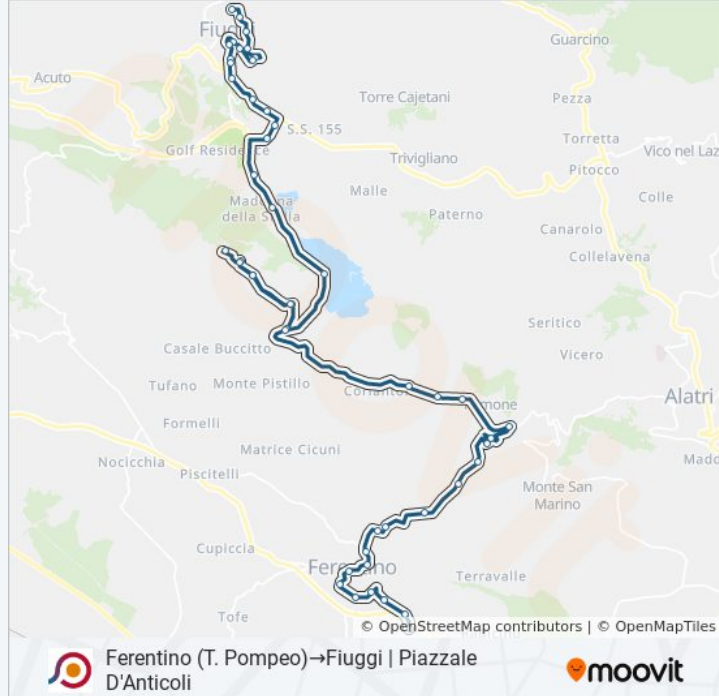

Usa Moovit per trovare le fermate della linea bus COTRAL più vicine a te e scoprire quando passerà il prossimo mezzo della linea bus COTRAL

**Direzione: Ferentino (T. Pompeo)→Fiuggi | Piazzale D'Anticoli**

Ferentino | Via Porciano Via Colle Forca

Porciano | Lago Di Canterno

Porciano | Madonna Della Stella

Fiuggi | Via Valle Molella

Fiuggi | Via Anticolana Viale Colle Mele

Fiuggi | Viale Sport Via Prenestina

Fiuggi | Via Prenestina Via Betulle

Fiuggi | Via Prenestina Via 4 Giugno

Fiuggi | Piazza Frascara

Fiuggi | Via Diaz Via Colle Volpe

Fiuggi | Via Diaz Via Vecchia

Fiuggi | Via Diaz Via Valli

Fiuggi | Via Diaz, 366

Fiuggi | Via Diaz Via Poggio Fiorito

Fiuggi | Via Diaz Via Casavetere

Fiuggi | Piazzale D'Anticoli

Orari, mappe e fermate della linea bus COTRAL disponibili in un PDF su [moovitapp.com](https://moovitapp.com). Usa [App Moovit](https://moovitapp.com) per ottenere tempi di attesa reali, orari di tutte le altre linee o indicazioni passo-passo per muoverti con i mezzi pubblici a Roma e Lazio.