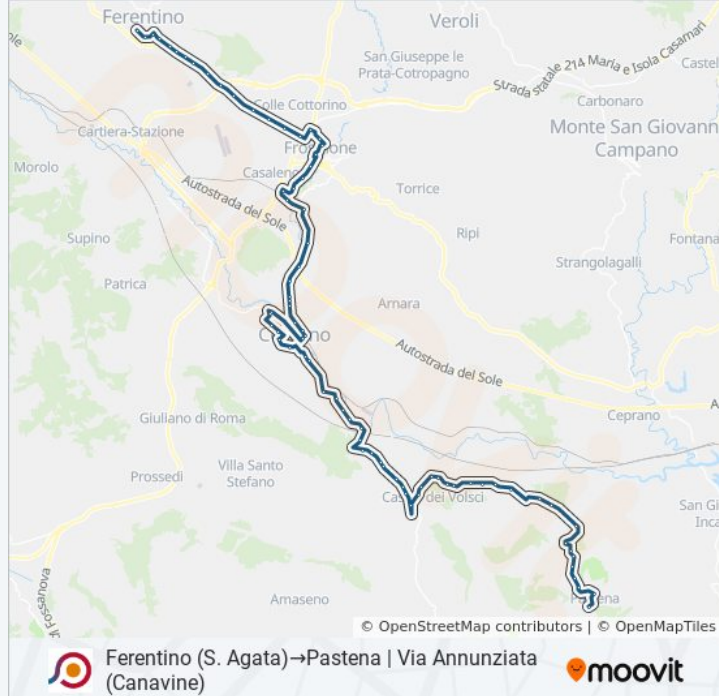

Frosinone | Via Gaeta Via Verdi

Frosinone | Via Castagnola Via Saragat

Ceccano | Via Frosinone Via Scifelli

Ceccano | Cantinella

Ceccano | Via Frosinone Via Vigne Vecchie

Ceccano | Via Frosinone Via Colle Leo Basso

Ceccano | Via Frosinone Via Passo Cardinale

Ceccano | Via Frosinone Via Paolina

Ceccano | Stazione FS

Ceccano | Ospedale

Ceccano | Piazza Berardi

Ceccano | Via Anime Sante Viale Fabrateria

Ceccano | Viale Fabrateria Via Anime Sante

Ceccano | Viale Fabrateria (Liceo)

Ceccano | Via Peschieta Viale Fabrateria

Ceccano | Via Matteotti Via Pastore

Ceccano | Via Madonna Della Pace

Ceccano | Via Gaeta (Istituti)

Ceccano | Via Gaeta Via Madonna Grazie

Ceccano | Via Gaeta Via Valle

Ceccano | I Masi

Ceccano | Colapietro

Ceccano | Via Gaeta Via Maiura

Ceccano | Pisciarellino

Ceccano | Via Gaeta (Km 15)

Castro | San Sosio

Castro | Via Ceccano Via Gerani

Castro | Via Ceccano Contrada S. Sosio

Castro | Via Ceccano Via Rose

Castro | Via Ceccano Contrada Flagellano

Castro | Via Ceccano Contrada Frasso

Castro | Via Ceccano (Km 18)

Castro | Contrada Fosso