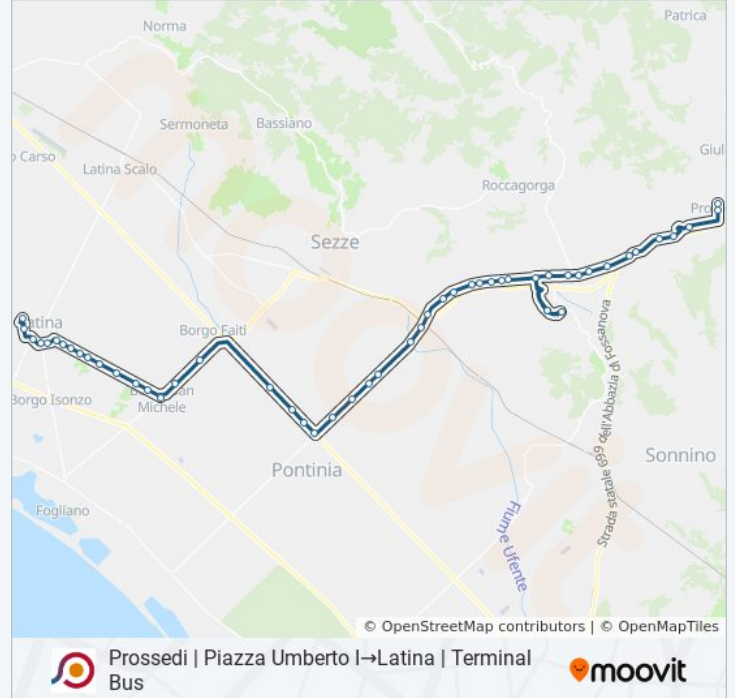

**Informazioni sulla linea bus COTRAL**

**Direzione:** Prossedi | Piazza Umberto I → Latina | Terminal Bus

**Fermate:** 50

**Durata del tragitto:** 64 min

**La linea in sintesi:**

Priverno | Via Monti Lepini (Svincolo Superstrada)

Latina | Terminal Bus

Orari, mappe e fermate della linea bus COTRAL disponibili in un PDF su [moovitapp.com](https://moovitapp.com). Usa [App Moovit](#) per ottenere tempi di attesa reali, orari di tutte le altre linee o indicazioni passo-passo per muoverti con i mezzi pubblici a Roma e Lazio.