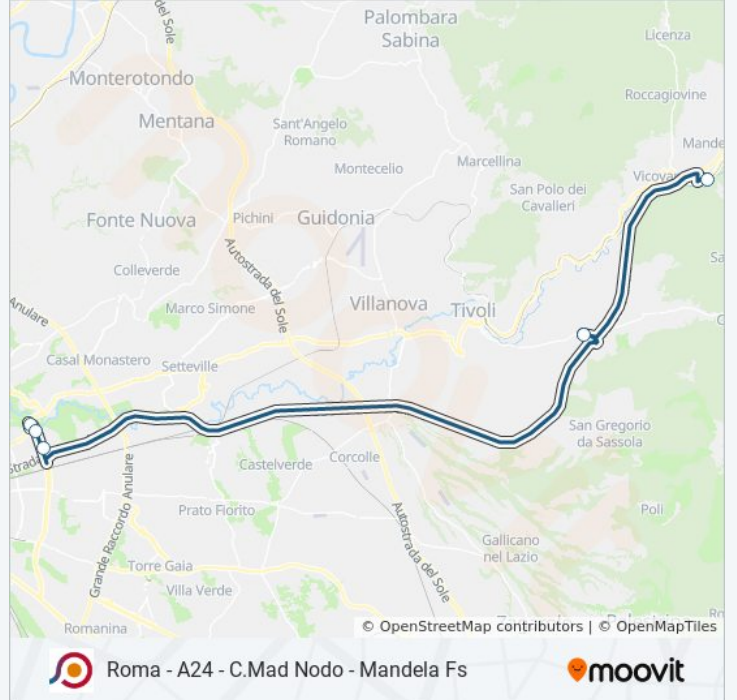

Roma - A24 - C.Mad Nodo - Mandela Fs

[Scarica L'App](#)

La linea bus COTRAL Roma - A24 - C.Mad Nodo - Mandela Fs ha una destinazione. Durante la settimana è operativa:
(1) Roma (Ponte Mammolo)→Vicovaro | Valle Dell'Aniene FS: 18:30

Usa Moovit per trovare le fermate della linea bus COTRAL più vicine a te e scoprire quando passerà il prossimo mezzo della linea bus COTRAL

Direzione: Roma (Ponte Mammolo)→Vicovaro | Valle Dell'Aniene FS

Orari di partenza verso Roma (Ponte Mammolo)→Vicovaro | Valle Dell'Aniene FS:

| | |
|-----------|-----------------|
| lunedì | 18:30 |
| martedì | 18:30 |
| mercoledì | 18:30 |
| giovedì | Non in Servizio |
| venerdì | Non in Servizio |
| sabato | Non in Servizio |
| domenica | Non in Servizio |

Informazioni sulla linea bus COTRAL

Direzione: Roma (Ponte Mammolo)→Vicovaro | Valle Dell'Aniene FS

Fermate: 5

Durata del tragitto: 50 min

La linea in sintesi:

Orari, mappe e fermate della linea bus COTRAL disponibili in un PDF su moovitapp.com. Usa [App Moovit](#) per ottenere tempi di attesa reali, orari di tutte le altre linee o indicazioni passo-passo per muoverti con i mezzi pubblici a Roma e Lazio.