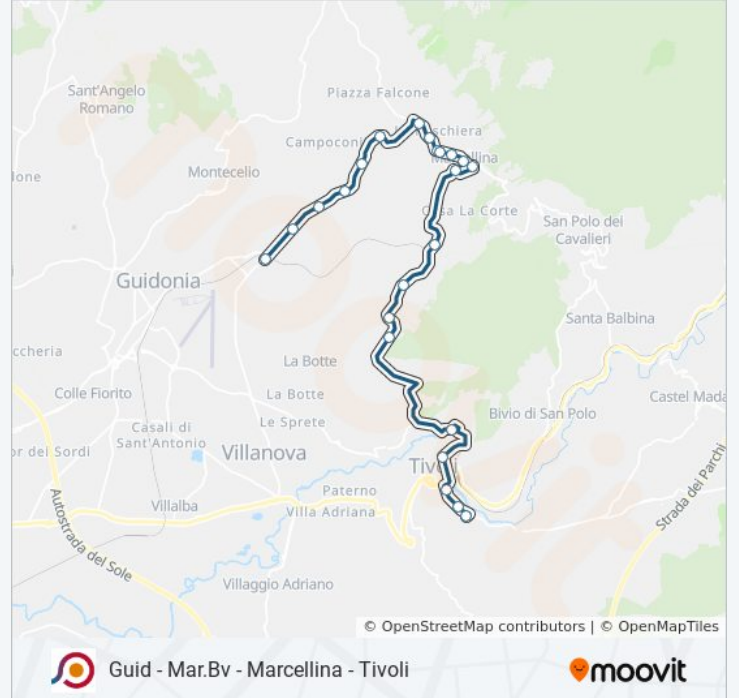

Usa Moovit per trovare le fermate della linea bus COTRAL più vicine a te e scoprire quando passerà il prossimo mezzo della linea bus COTRAL

Direzione: Guidonia | Via Maremmana Via Ferrari→Tivoli | Largo Saragat

Marcellina | Piazza Battisti

Marcellina | Piazza V. Veneto

Marcellina | Via Europa Via Stazione

Marcellina | Zona Industriale

Marcellina | Stazione FS

Tivoli | Via Quintiliolo Str. S. Pastore

Tivoli | Via Quintiliolo Str. Scalzacane

Informazioni sulla linea bus COTRAL

Direzione: Guidonia | Via Maremmana Via Ferrari→Tivoli | Largo Saragat

Fermate: 23

Durata del tragitto: 45 min

La linea in sintesi:

Tivoli | Largo Sant'Angelo

Tivoli | Via Empolitana (Ospedale)

Tivoli | Via Empolitana Via Toti

Tivoli | Largo Saragat

Orari, mappe e fermate della linea bus COTRAL disponibili in un PDF su moovitapp.com. Usa [App Moovit](#) per ottenere tempi di attesa reali, orari di tutte le altre linee o indicazioni passo-passo per muoverti con i mezzi pubblici a Roma e Lazio.