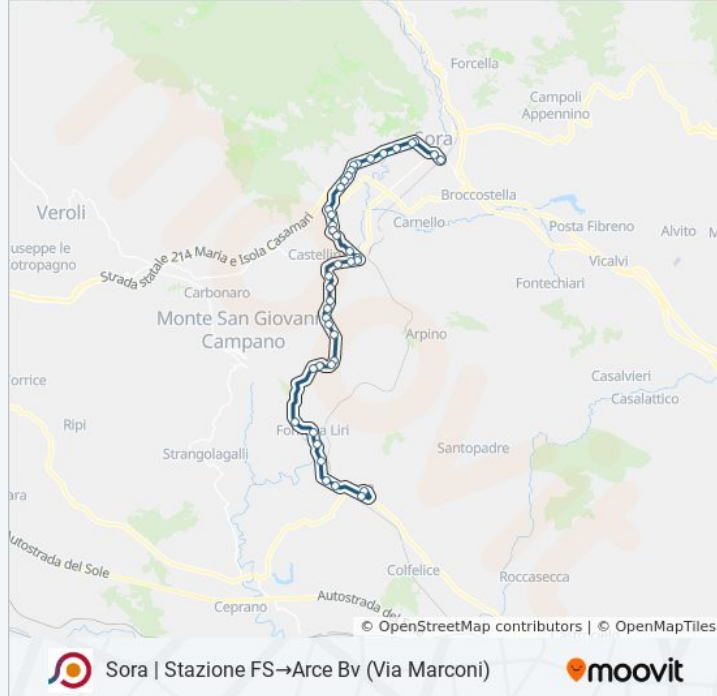

Isola Liri | Largo Bottaro

Isola Liri | Via Napoli Via Capitino

Isola Liri | Via Napoli Via Tevere

Isola Liri | Via Napoli Via Lungoliri Pirandello

Isola Liri | Via Valle Liri Via Crocelle

Isola Liri | Via Valle Liri Via Capitino

Isola Liri | Via Valle Liri Via Chiatti

Arpino | Vano

Arpino | Scaffa

Arpino | Via Scaffa Via Cicchillitto

Arpino | Via Scaffa Via Stazione

Fontana Liri | Via Fontecupa, 27

Fontana Liri | Via Fontecupa Via Muraglione

Fontana Liri | Via Valle Liri (Km 68)

Fontana Liri | Via Valle Liri Via Anitrella

Fontana Liri | Cimitero

Fontana Liri | Piazza Trento

Fontana Liri | Corso Trieste Via Terme

Arce | Sant'Eleuterio

Arce | Via Fontanelle Via Campostefano

Arce | Via Fontanelle Via Sant'Eluterio

Arce | Stazione FS

Arce Bv (Via Marconi)

Orari, mappe e fermate della linea bus COTRAL disponibili in un PDF su moovitapp.com. Usa [App Moovit](https://moovitapp.com) per ottenere tempi di attesa reali, orari di tutte le altre linee o indicazioni passo-passo per muoverti con i mezzi pubblici a Roma e Lazio.

[Scopri Moovit](#) • [Soluzioni MaaS](#) • [Paesi disponibili](#) • [Mooviter Community](#)

© 2024 Moovit - Tutti i diritti riservati

Controlla gli orari di arrivo in tempo reale