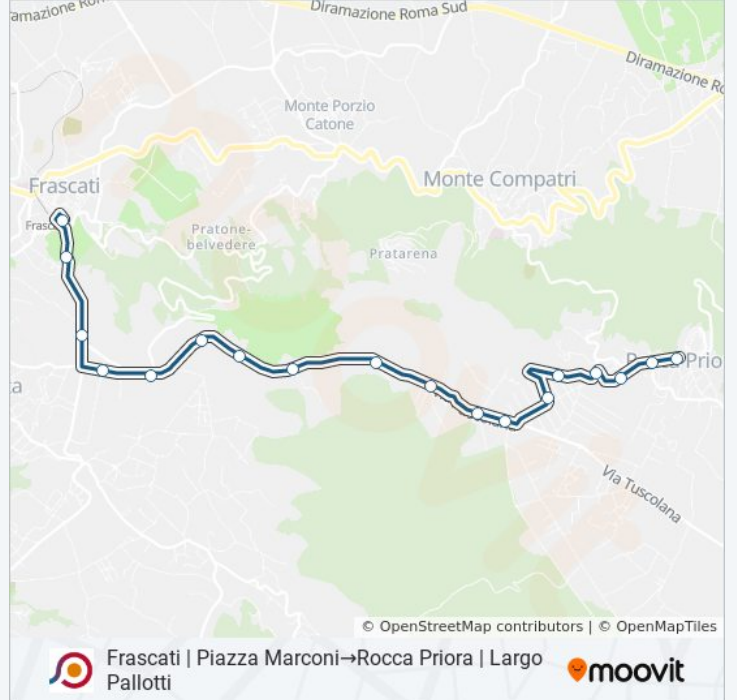

Usa Moovit per trovare le fermate della linea bus COTRAL più vicine a te e scoprire quando passerà il prossimo mezzo della linea bus COTRAL

Direzione: Frascati | Piazza Marconi→Rocca Priora | Largo Pallotti

18 fermate

[VISUALIZZA GLI ORARI DELLA LINEA](#)

Frascati | Piazza Marconi

Frascati | Via 24 Maggio

Grottaferrata | Via 24 Maggio (Villa Cavalletti)

Anagnina /Via Pedica

Grottaferrata | Via Tuscolana Via Tuscolo

Rocca Priora | Casa Della Salute

Rocca Priora | Largo Pallotti

Orari della linea bus COTRAL

Orari di partenza verso Frascati | Piazza Marconi→Rocca Priora | Largo Pallotti:

lunedì	13:50
martedì	13:50
mercoledì	13:50
giovedì	Non in Servizio
venerdì	Non in Servizio
sabato	Non in Servizio
domenica	Non in Servizio

Informazioni sulla linea bus COTRAL**Direzione:** Frascati | Piazza Marconi→Rocca Priora | Largo Pallotti**Fermate:** 18**Durata del tragitto:** 17 min**La linea in sintesi:**

Orari, mappe e fermate della linea bus COTRAL disponibili in un PDF su moovitapp.com. Usa [App Moovit](#) per ottenere tempi di attesa reali, orari di tutte le altre linee o indicazioni passo-passo per muoverti con i mezzi pubblici a Roma e Lazio.