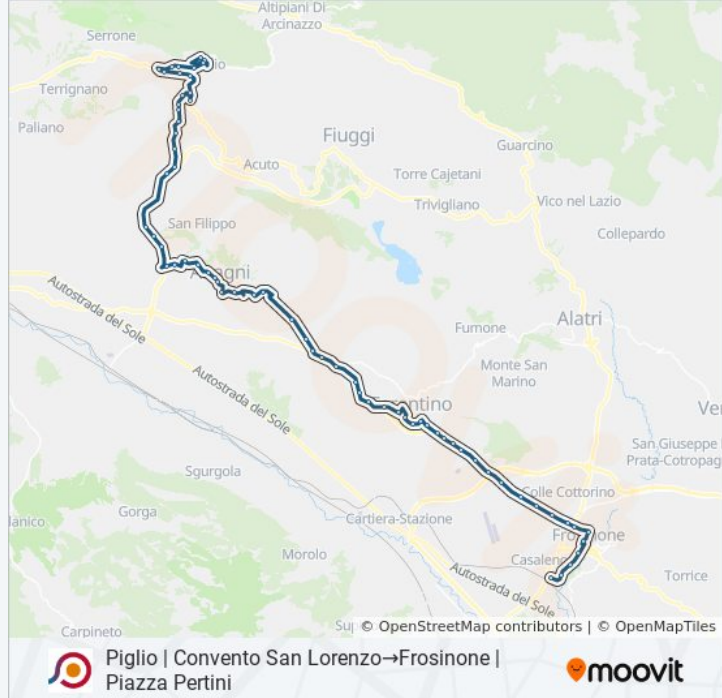

Ferentino | Via Casilina Via Lenze

Ferentino | Via Casilina Via Capiccia

Ferentino | Via Casilina Nord Via Moro

Ferentino | Via Casilina Nord Via Chivi

Ferentino | S. Agata

Ferentino | Via Casilina Sud Via Molini

Ferentino | Via Casilina Sud Via Stazione

Ferentino | Via Casilina Sud (Itis)

Ferentino | Via Casilina Via Bagni Roana

Ferentino | Via Casilina Via Antares

Ferentino | Via Casilina Via Trinelle

Ferentino | Via Casilina (Km 77)

Ferentino | Via Casilina (Km 78)

Ferentino | Via Casilina (Km 79)

Ferentino | Via Casilina (Roana)

Ferentino | Colle San Pietro

Alatri | Quaraticciolo

Frosinone | Via Casilina Via Colle Fiore

Frosinone | Via Casilina Via Powell