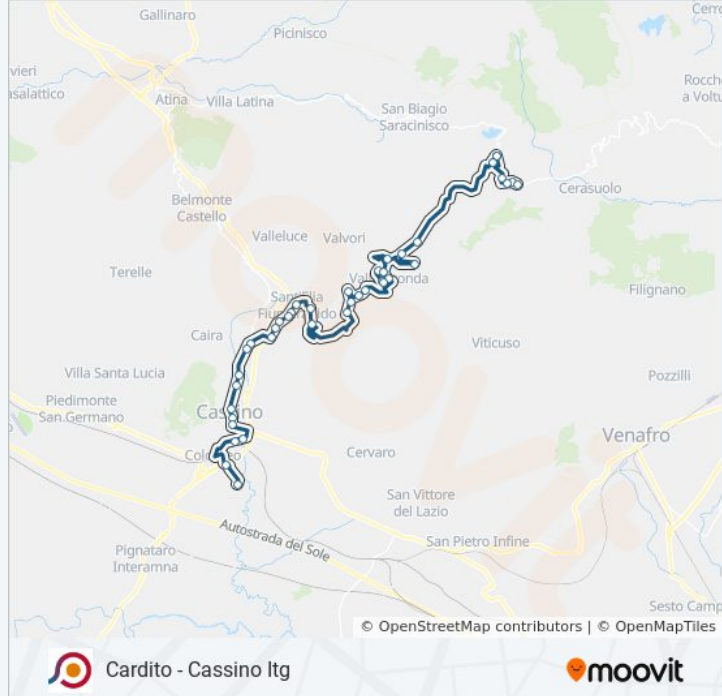

Informazioni sulla linea bus COTRAL

Direzione: Vallerotonda | Capolinea Via Vandra→Cassino | Ponte Marozzo

Fermate: 42

Durata del tragitto: 85 min

La linea in sintesi:

Vallerotonda | Via Sant'Elia (Km 9)

Vallerotonda | Pozzo Cerreto

Sant'Elia | Via Chiusanova Via Pezzogrande

Sant'Elia | Via Chiusanova Via San Paolo

Cassino | Via Chiusanova Via Sferracavalli

Cassino | Via Sferracavalli Via Laro

Cassino | Via Sferracavalli Via Cimino

Cassino | Via Sferracavalli (Acquapark)

Cassino | Casa Circondariale

Cassino | Via 20 Settembre Via Marconi

Cassino | Via De Nicola Corso Repubblica

Cassino | Viale Europa

Cassino | Viale Garigliano Via Volturno

Cassino Staz. FS

Cassino | Via Sant'Angelo Viale Bonomi

Cassino | Polo Universitario

Cassino | Ponte Marozzo

Orari, mappe e fermate della linea bus COTRAL disponibili in un PDF su moovitapp.com. Usa [App Moovit](https://moovitapp.com) per ottenere tempi di attesa reali, orari di tutte le altre linee o indicazioni passo-passo per muoverti con i mezzi pubblici a Roma e Lazio.