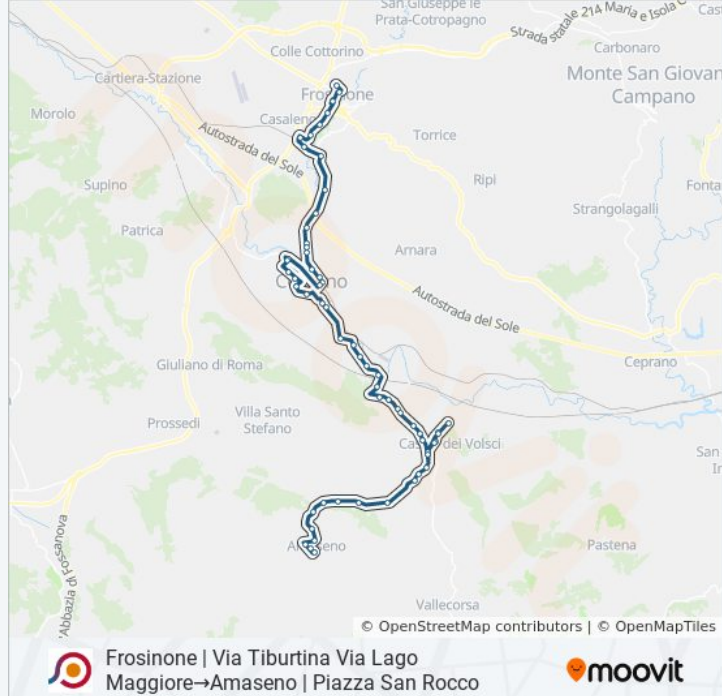

Ceccano | Via Frosinone Via Scifelli

Ceccano | Cantinella

Ceccano | Via Frosinone Via Vigne Vecchie

Ceccano | Via Frosinone Via Colle Leo Basso

Ceccano | Via Frosinone Via Passo Cardinale

Ceccano | Via Frosinone Via Paolina

Ceccano | Via Gaeta Via Madonna Grazie

Ceccano | Via Gaeta Via Valle

Ceccano | I Masi

Ceccano | Colapietro

Ceccano | Via Gaeta Via Maiura

Ceccano | Pisciarellino

Ceccano | Via Gaeta (Km 15)

Castro | San Sosio

Castro | Via Gugliette Via Valle Amore

Castro | Via Gugliette (Km 2)

Castro | Via Gugliette (Km 3)

Amaseno | Via Vallefratta (Km 4)

Amaseno | Via Vallefratta (Km 5)

Amaseno | Via Vallefratta Via Nazzano

Amaseno | Cimitero

Amaseno | Contrada Valle Martina

Amaseno | Via Vallefratta Via Prati

Amaseno | Via Don Sturzo Via Gugliette

Amaseno | Via Don Sturzo Via Moro

Amaseno | Piazza San Rocco

Orari, mappe e fermate della linea bus COTRAL disponibili in un PDF su moovitapp.com. Usa [App Moovit](#) per ottenere tempi di attesa reali, orari di tutte le altre linee o indicazioni passo-passo per muoverti con i mezzi pubblici a Roma e Lazio.