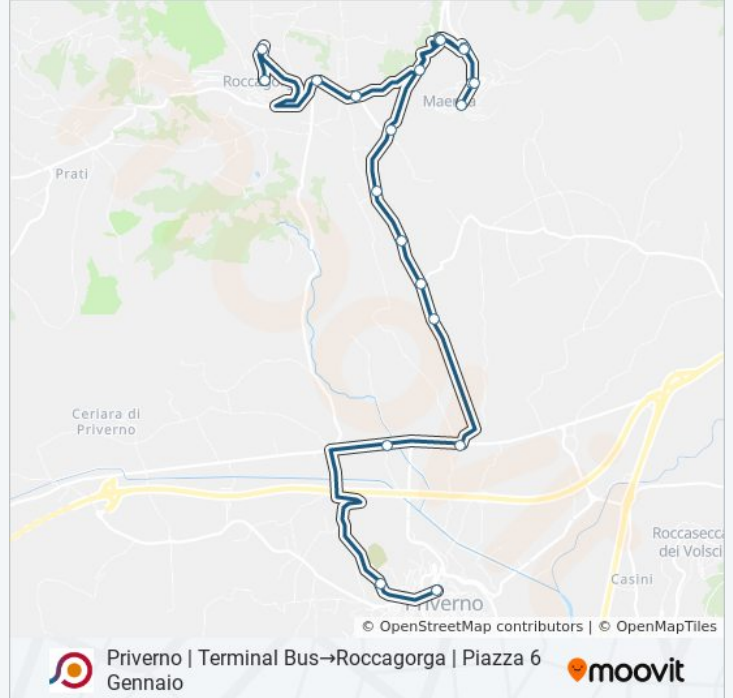

Priverno | Terminal Bus→Roccagorga | Piazza 6
Gennaio

Scarica L'App

La linea bus COTRAL Priverno | Terminal Bus→Roccagorga | Piazza 6 Gennaio ha una destinazione. Durante la settimana è operativa:

(1) Priverno | Terminal Bus→Roccagorga | Piazza 6 Gennaio: 20:05

Usa Moovit per trovare le fermate della linea bus COTRAL più vicine a te e scoprire quando passerà il prossimo mezzo della linea bus COTRAL

**Direzione: Priverno | Terminal
Bus→Roccagorga | Piazza 6 Gennaio**

Informazioni sulla linea bus COTRAL

Direzione: Priverno | Terminal Bus→Roccagorga |
Piazza 6 Gennaio

Fermate: 22

Durata del tragitto: 30 min

La linea in sintesi:

Roccagorga | Via Monticello Piccolo

Roccagorga | Via Borgo Sant'Antonio

Roccagorga | Piazza 6 Gennaio

Orari, mappe e fermate della linea bus COTRAL disponibili in un PDF su moovitapp.com. Usa [App Moovit](#) per ottenere tempi di attesa reali, orari di tutte le altre linee o indicazioni passo-passo per muoverti con i mezzi pubblici a Roma e Lazio.