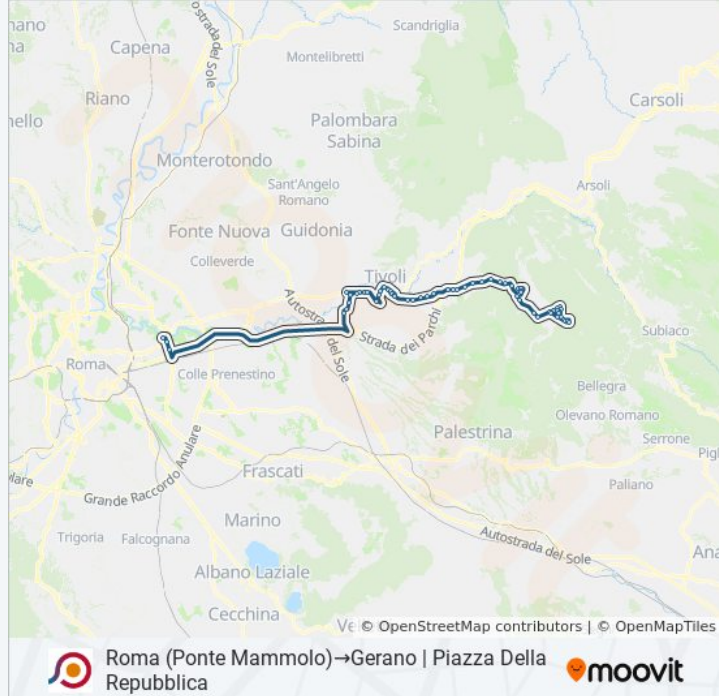

Roma (Ponte Mammolo)→Gerano | Piazza Della Repubblica

[Scarica L'App](#)

La linea bus COTRAL Roma (Ponte Mammolo)→Gerano | Piazza Della Repubblica ha una destinazione. Durante la settimana è operativa:

(1) Roma (Ponte Mammolo)→Gerano | Piazza Della Repubblica: 14:30

Informazioni sulla linea bus COTRAL

Direzione: Roma (Ponte Mammolo)→Gerano | Piazza Della Repubblica

Fermate: 68

Durata del tragitto: 90 min

La linea in sintesi:

Tivoli | L.go Saragat (Cimitero)

Tivoli | Via Acquaregna

Ciciliano | Viale Beato Tommaso Via Empolitana

Ciciliano | Cimitero

Ciciliano | Via Beato Tommaso Via Olmo

Ciciliano | Via Roma

Ciciliano | Via Beato Tommaso Via Olmo

Ciciliano | Cimitero

Ciciliano | Passo Della Fortuna

Ciciliano | Via Empolitana Via Acquarone

Ciciliano | Via Empolitana (Km 15)

Cerreto | Bivio Empolitana

Cerreto | Via Costa Sole Via Empolitana

Cerreto | Via Costa Sole Via Grotte

Cerreto | Via Costa Sole, 76