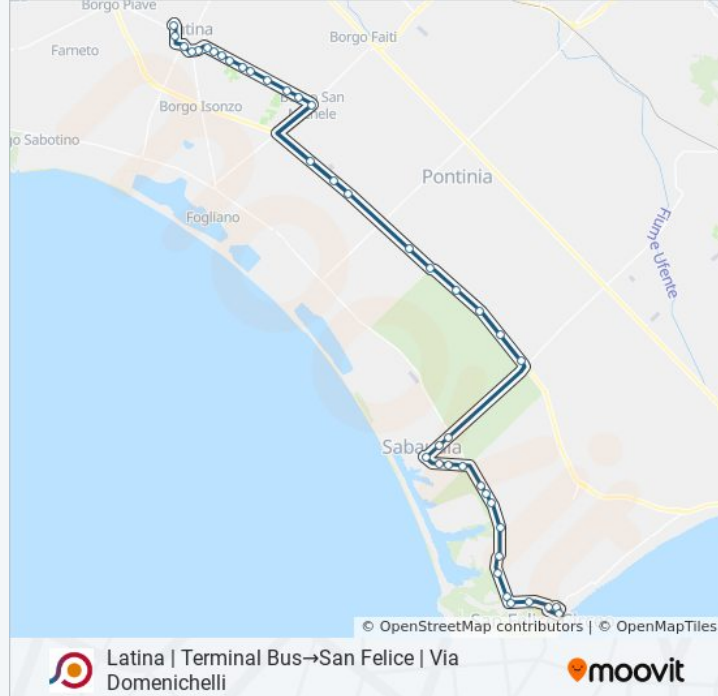

Sabaudia | Via Pontina Str. Gianfilippo

Sabaudia | Via Pontina Via Migliara 51

Sabaudia | Via Pontina (Km 90)

Sabaudia | Via Pontina Via Migliara 53

Sabaudia | Via Biancamano Via Litoranea

Sabaudia | Via Biancamano Via Artiglieri

Sabaudia | Colle La Guardia

Sabaudia | Via Litoranea (Molella)

San Felice | Via Litoranea Via Vigne Circe

San Felice | Via Litoranea (Baia Argento)

San Felice | Via Litoranea (Mezzomonte)

San Felice | Via Sabaudia Via Litoranea

San Felice | Via Sabaudia (Monticcio)

San Felice | Via Sabaudia Via Roma

San Felice | Via De Gasperi Via Giovanni XXIII

San Felice | Via Domenichelli

Orari, mappe e fermate della linea bus COTRAL disponibili in un PDF su [moovitapp.com](https://moovitapp.com). Usa [App Moovit](https://moovitapp.com) per ottenere tempi di attesa reali, orari di tutte le altre linee o indicazioni passo-passo per muoverti con i mezzi pubblici a Roma e Lazio.