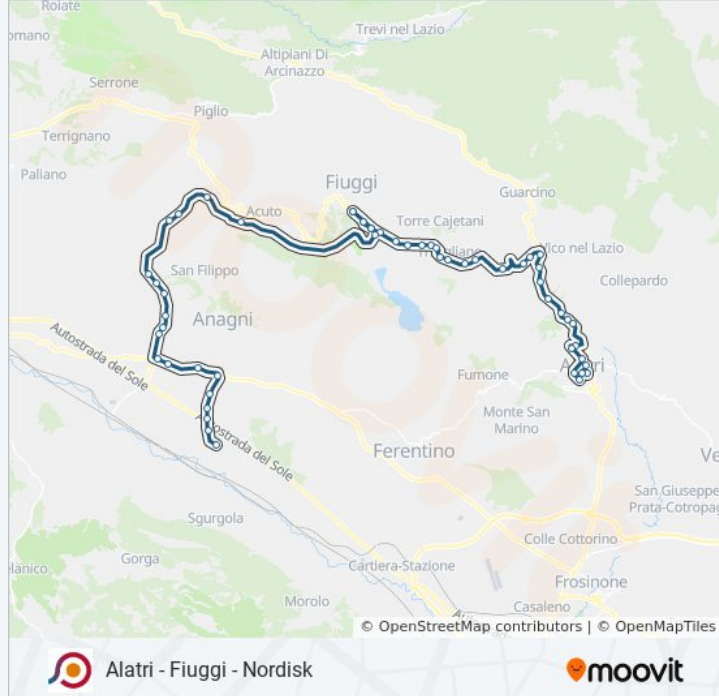

Usa Moovit per trovare le fermate della linea bus COTRAL più vicine a te e scoprire quando passerà il prossimo mezzo della linea bus COTRAL

**Direzione: Alatri | Via Circonvallazione Via
Fiuggi→Anagni | Via Fontana Ceraso**

Fiuggi | Piazza Frascara

Fiuggi | Via Prenestina Via 4 Giugno

Fiuggi | Via Prenestina Via Betulle

Fiuggi | Viale Sport Via Prenestina

Acuto | Macerie

Piglio | Via Anticolana (Km 10)

Piglio | Via Anticolana Via Vadoscuro

Anagni | Via Casilina Via Anticolana

Anagni | Via Casilina Via Collacciano

Anagni | Osteria Della Fontana

Anagni | Via Sgurgola Via Casilina

Anagni | Via Sgurgola (Km 1)

Anagni | Via Sgurgola (Sant'Anna)

Anagni | Via Sgurgola (Paduni)

Anagni | Via Sgurgola (Circuito Isam)

Anagni | Via Fontana Ceraso

Orari, mappe e fermate della linea bus COTRAL disponibili in un PDF su moovitapp.com. Usa [App Moovit](#) per ottenere tempi di attesa reali, orari di tutte le altre linee o indicazioni passo-passo per muoverti con i mezzi pubblici a Roma e Lazio.