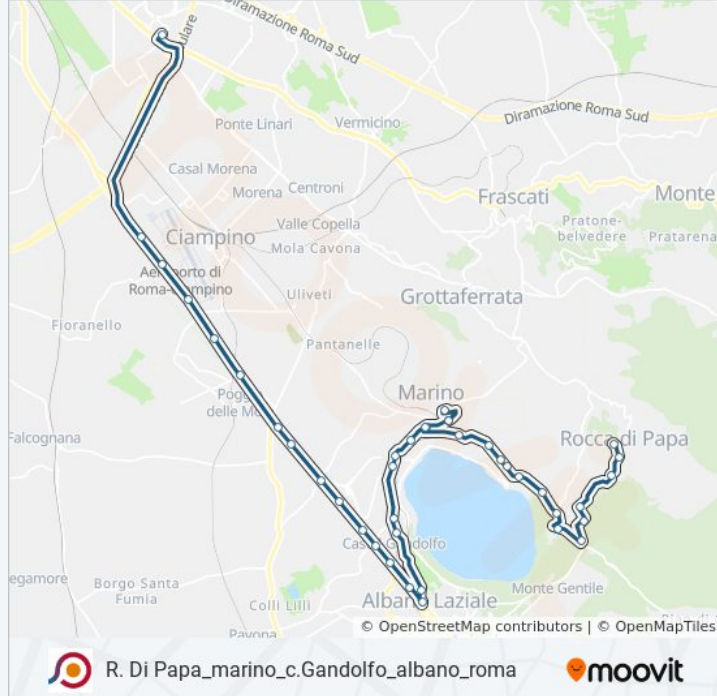

Usa Moovit per trovare le fermate della linea bus COTRAL più vicine a te e scoprire quando passerà il prossimo mezzo della linea bus COTRAL

Direzione: Rocca Di Papa | Piazza Della Repubblica→Roma (Anagnina)

Informazioni sulla linea bus COTRAL

Direzione: Rocca Di Papa | Piazza Della Repubblica→Roma (Anagnina)

Fermate: 40

Durata del tragitto: 55 min

La linea in sintesi:

Castel Gandolfo | Via Buoizzi Via Piemonte

Albano | Via Appia Via Mole

Appia /Villetta Stazione FS

Appia /Via Ercolano

Appia Via Santa Caterina

Marino | Via Appia Via Colle Picchione

Marino | Via Appia Via Lago Albano

Appia /Vicolo Divino Amore

Marino | Via Appia (Frattocchie)

S. Maria Delle Mole | Via Appia (Palaghiaccio)

Ciampino | Via Appia Via Ferrari

Appia /Via Dei Laghi

Roma | Via Appia (Aeroporto Ciampino)

Roma | Via Appia (Enav)

Roma (Anagnina)

Orari, mappe e fermate della linea bus COTRAL disponibili in un PDF su moovitapp.com. Usa [App Moovit](https://moovitapp.com) per ottenere tempi di attesa reali, orari di tutte le altre linee o indicazioni passo-passo per muoverti con i mezzi pubblici a Roma e Lazio.