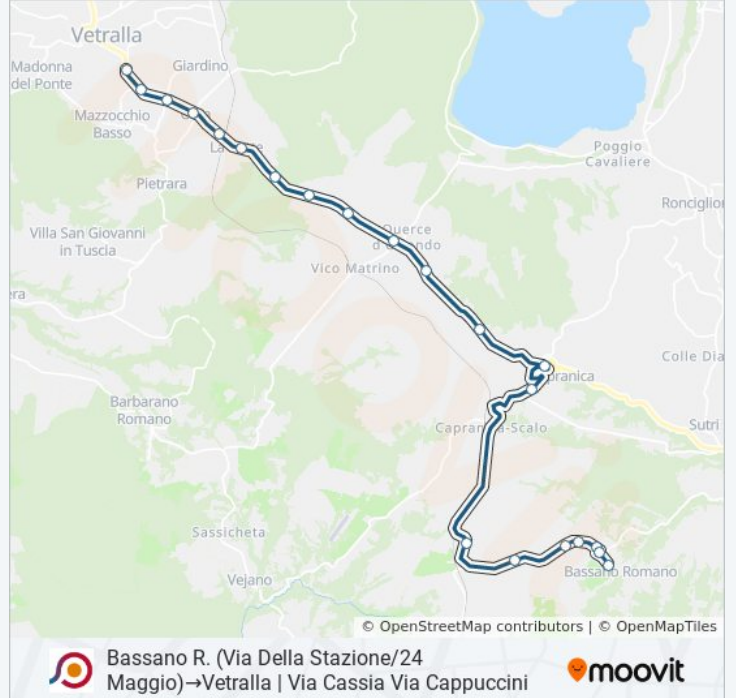

Orari, mappe e fermate della linea bus COTRAL disponibili in un PDF su moovitapp.com. Usa [App Moovit](#) per ottenere tempi di attesa reali, orari di tutte le altre linee o indicazioni passo-passo per muoverti con i mezzi pubblici a Roma e Lazio.

[Scopri Moovit](#) • [Soluzioni MaaS](#) • [Paesi disponibili](#) • [Mooviter Community](#)

© 2024 Moovit - Tutti i diritti riservati

Controlla gli orari di arrivo in tempo reale