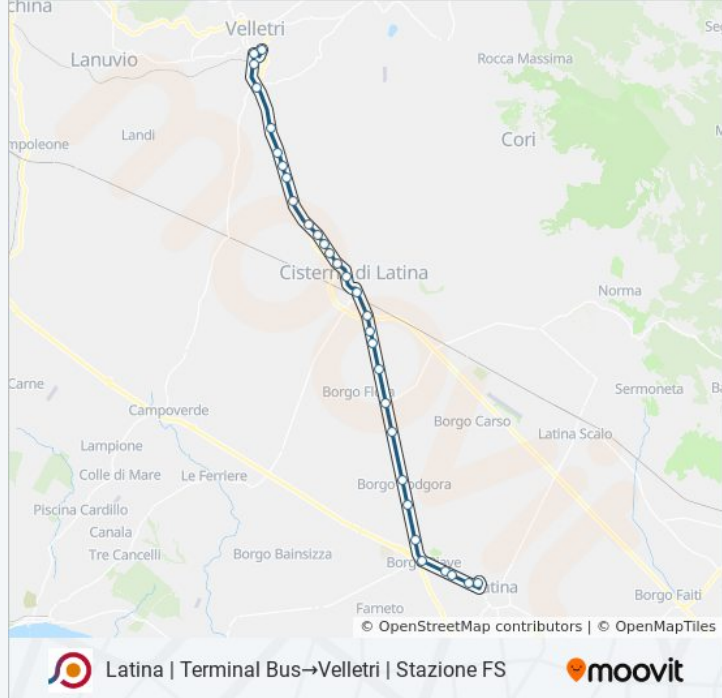

Cisterna | Via Appia Via Melograno

Cisterna | Via Appia (La Castella)

Velletri | Via Appia Via Kennedy

Velletri | Via Appia Via Pratolungo

Velletri | Via Appia Via Incudine

Velletri | Via Appia Via Colle Formica

Velletri | Via Appia Via Ulica

Velletri | Via Appia Via Colle Perino

Velletri | Via Appia Via Caranella

Velletri | Viale D'Acquisto Polo Didattico

Velletri | Via Del Fontanaccio

Velletri | Stazione FS

Orari, mappe e fermate della linea bus COTRAL disponibili in un PDF su moovitapp.com. Usa [App Moovit](#) per ottenere tempi di attesa reali, orari di tutte le altre linee o indicazioni passo-passo per muoverti con i mezzi pubblici a Roma e Lazio.

[Scopri Moovit](#) • [Soluzioni MaaS](#) • [Paesi disponibili](#) • [Mooviter Community](#)

© 2024 Moovit - Tutti i diritti riservati

Controlla gli orari di arrivo in tempo reale