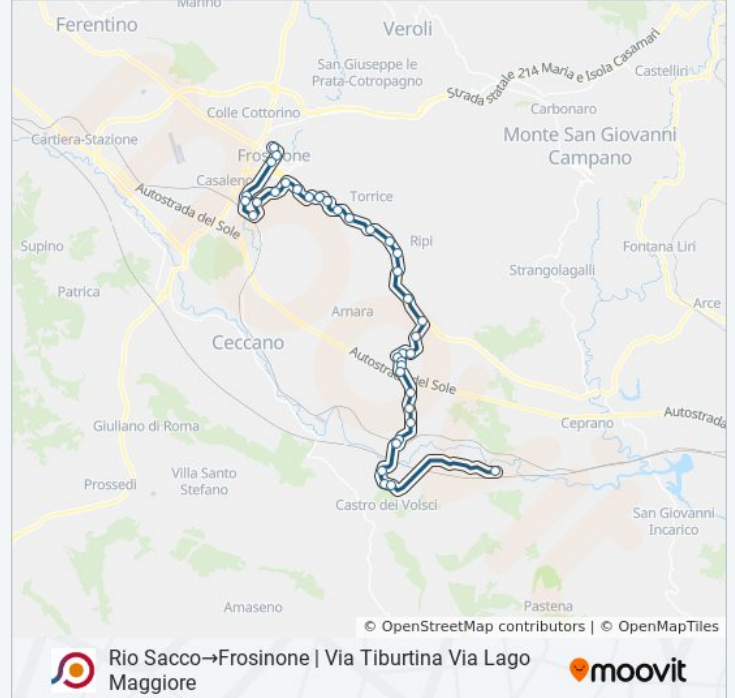

Fermate: 39

Durata del tragitto: 60 min

La linea in sintesi:

Ripi | Zona Industriale Casilina

Torrice | Via Casilina Via Prata

Torrice | Sant'Antonio

Torrice | Loc S. Filippo Di Torrice

Torrice | Via Casilina Via Forcella Nord

Frosinone | Via Casilina Via Focella

Frosinone | Via Casilina Via Saragat

Via Casilina / Inc. Via San Magno

Frosinone | Loc. S. Antonio

Frosinone | Viale Marconi

Frosinone | Viale America Latina Via Cosenza

Frosinone | Viale America Latina Via Vignali

Frosinone | Viale Verdi Via Vivaldi

Frosinone | Via Puccini

Frosinone | Viale Europa

Frosinone | Via Marittima Viale Europa

Frosinone | Via Moro Via Piave

Frosinone | Via Moro Via Tagliamento

Frosinone | Via Moro Viale Roma

Frosinone | Via Tiburtina Via Lago Maggiore

Orari, mappe e fermate della linea bus COTRAL disponibili in un PDF su moovitapp.com. Usa [App Moovit](https://moovitapp.com) per ottenere tempi di attesa reali, orari di tutte le altre linee o indicazioni passo-passo per muoverti con i mezzi pubblici a Roma e Lazio.