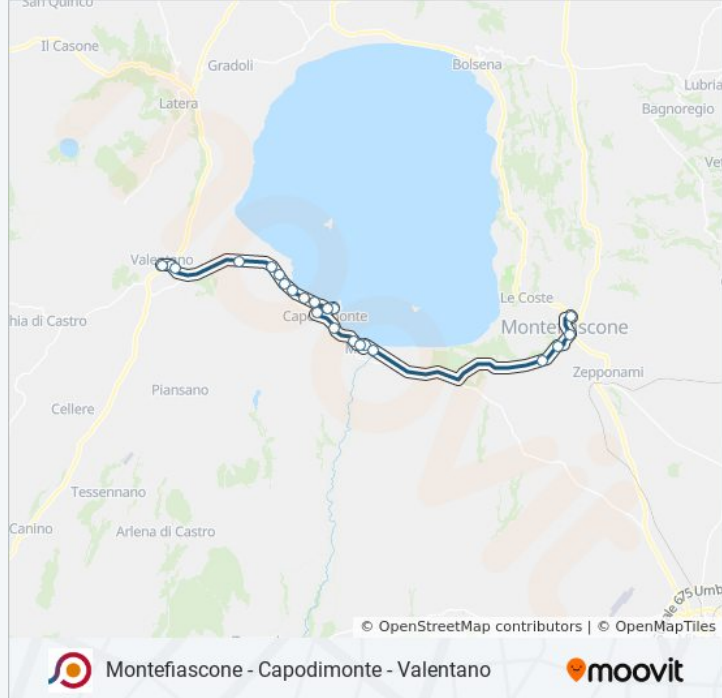

Usa Moovit per trovare le fermate della linea bus COTRAL più vicine a te e scoprire quando passerà il prossimo mezzo della linea bus COTRAL

Direzione: Montefiascone | Via Salotti Via Moro→Valentano | Via Marconi Via Roma

Capodimonte | Via Marconi

Capodimonte | Viale R. Margherita Via San Rocco

Capodimonte | Viale R. Margherita Viale S. Antonio

Capodimonte | V.le R. Margherita Via Isola Martana

Capodimonte | Viale R. Margherita Via Verentana

Informazioni sulla linea bus COTRAL

Direzione: Montefiascone | Via Salotti Via Moro→Valentano | Via Marconi Via Roma

Fermate: 23

Durata del tragitto: 35 min

La linea in sintesi:

Capodimonte | Via Verentana (Km 16)
Capodimonte | Via Verentana (Km 16)
Capodimonte | Via Verentana (Km 17)
Valentano | Via Ritiro (Deposito)
Valentano | Via Marconi Via Villa
Valentano | Via Marconi Via Roma

Orari, mappe e fermate della linea bus COTRAL disponibili in un PDF su moovitapp.com. Usa [App Moovit](#) per ottenere tempi di attesa reali, orari di tutte le altre linee o indicazioni passo-passo per muoverti con i mezzi pubblici a Roma e Lazio.