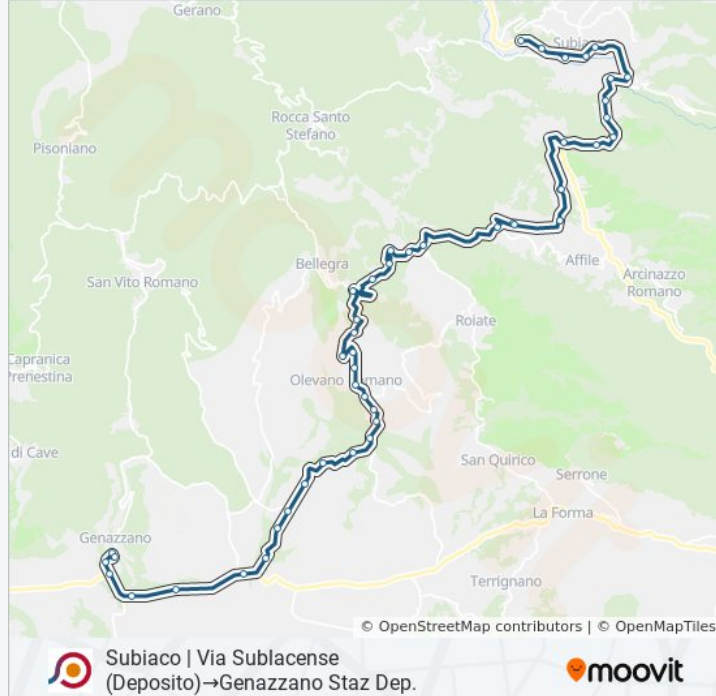

Fermate: 48

Durata del tragitto: 45 min

La linea in sintesi:

Affile | Contrada Pataccaro

Bellegra | Via Maremmana Via Roiate

Bellegra | Via Maremmana (Km 9)

Bellegra | Via Maremmana Via Fontana Fresca

Bellegra | Via Maremmana (Monte Bello)

Olevano | Piazza Moro

Olevano | Viale V. Veneto Via S. Martino

Olevano | Viale V. Veneto Via Martiri

Olevano | Viale V. Veneto Via Roccardi

Olevano | Via Maremmana Via Corso

Olevano | Via Maremmana Contrada Scime

Olevano | Via Maremmana Contrada Villa Marina

Olevano | Via Maremmana Contrada Colle Quigliano

Olevano | Via Maremmana Via Morano

Olevano | Zona Artigianale

Paliano | Via Maremmana Via Fiuggina

Genazzano | Gimignano

Genazzano | Via Prenestina Nuova Via Mola Giuli

Genazzano | Via Prenestina (Madonnella)

Genazzano | Via Valle Rotelle Via Petroselli

Genazzano | Via Valle Rotelle Via Di Vittorio

Genazzano Dep

pubblici a Roma e Lazio.