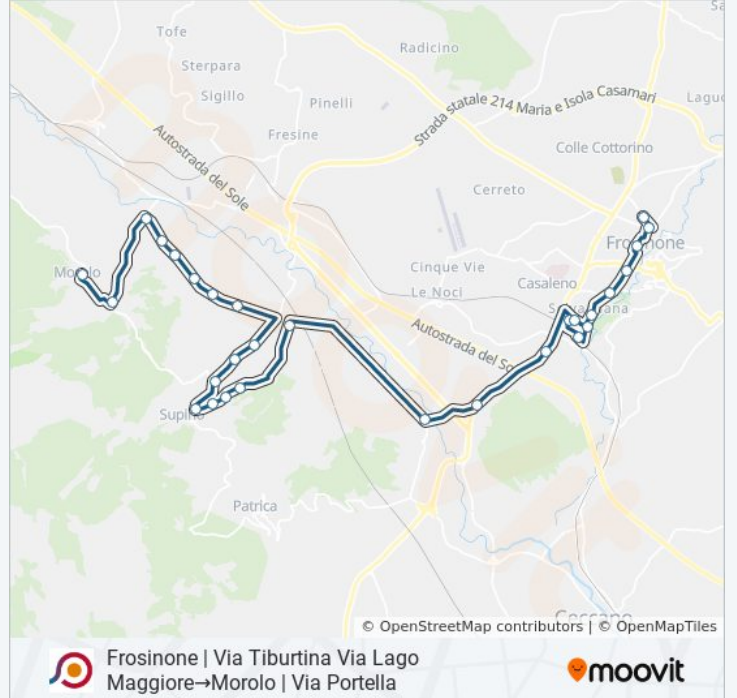

Supino | Via Mola Via Privito

Supino | Via Morolense Via Cona Popolo

Supino | Via Morolense Via Sant'Anna

### Orari della linea bus COTRAL

Orari di partenza verso Frosinone | Via Tiburtina Via Lago Maggiore→Morolo | Via Portella:

lunedì	13:40 - 14:25
martedì	13:40 - 14:25
mercoledì	13:40 - 14:25
giovedì	Non in Servizio
venerdì	Non in Servizio
sabato	Non in Servizio
domenica	Non in Servizio

### Informazioni sulla linea bus COTRAL

**Direzione:** Frosinone | Via Tiburtina Via Lago Maggiore→Morolo | Via Portella

**Fermate:** 25

**Durata del tragitto:** 55 min

**La linea in sintesi:**

Morolo | Contrada Sassone

Morolo | Via Del Tagliato

Morolo | Madonna Del Piano

Morolo | Cimitero

Morolo (Valle S. Angelo /Sp 57 Km 2.700)

Morolo | Via Portella

Orari, mappe e fermate della linea bus COTRAL disponibili in un PDF su [moovitapp.com](https://moovitapp.com). Usa [App Moovit](#) per ottenere tempi di attesa reali, orari di tutte le altre linee o indicazioni passo-passo per muoverti con i mezzi pubblici a Roma e Lazio.