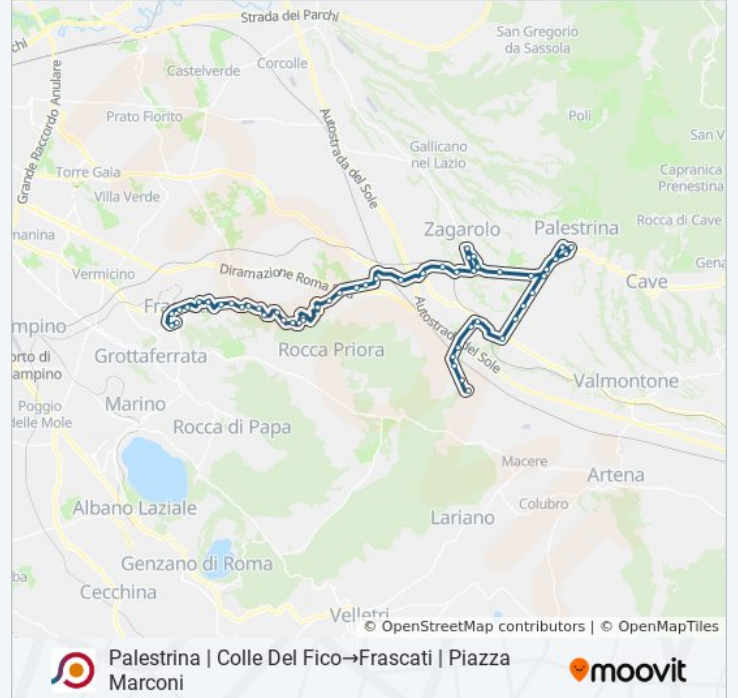

Zagarolo | Via Prenest. Nuova Via Stazione

San Cesareo | Via Prenestina Nuova

San Cesareo | Via Enopolio

San Cesareo | Via Casilina Via Corridoni

Maremmana /Colle Del Noce

San Cesareo | Via Maremmana Via Radicofani

Monte Porzio | Via Di Montecompatri

Monte Porzio | Via Frascati Via Majorana

Monte Porzio | Via Frascati Via Coppellette

Monte Porzio | Via Frascati (Osservatorio)

Monte Porzio | Via Frascati Via Selve  
Mondragone

Monte Porzio | Barco Borghese

Monte Porzio | Via Frascati (Armetta)

Frascati | Via Gregoriana

Frascati | Via Manara (Stazione Fs)

Frascati | Viale Vittorio Veneto

Frascati | Piazza Marconi

Orari, mappe e fermate della linea bus COTRAL disponibili in un PDF su [moovitapp.com](https://moovitapp.com). Usa [App Moovit](#) per ottenere tempi di attesa reali, orari di tutte le altre linee o indicazioni passo-passo per muoverti con i mezzi pubblici a Roma e Lazio.