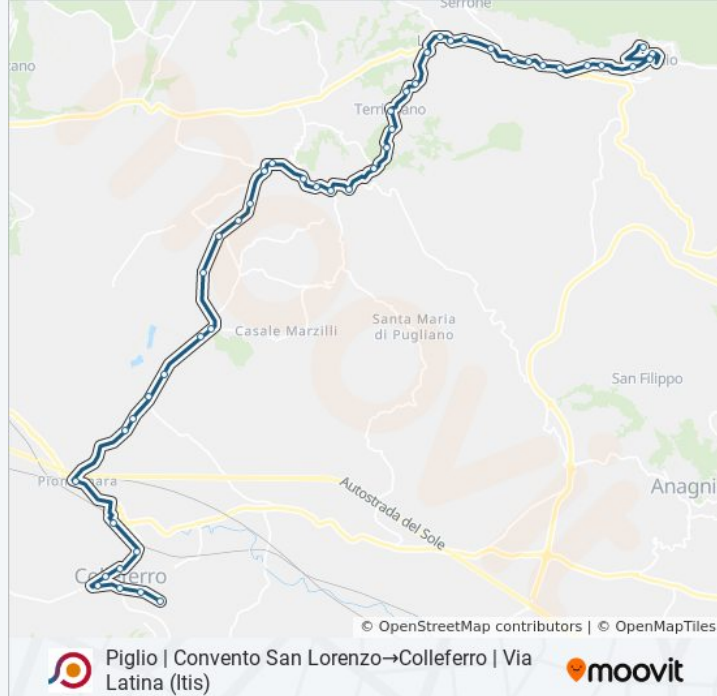

Serrone | Via Prenestina Via Berlinguer

Serrone | Via Prenestina Via Felici

Serrone | La Forma

Serrone | Via Forese Via Prenestina

Serrone | Via Palianese Via Prenestina

Serrone | Terrignano

Paliano | Terrignano

Paliano | Via Palianese (Ceraso)

Paliano | Via Porta Sabauda Via Gesã¹

Paliano | Piazza Martiri

Paliano | Corso Vittorio Emanuele II

Paliano | Via San Francesco D'Assisi

Paliano | Via Palianese Sud Via Parco

Colleferro | Largo Oberdan

Colleferro | Via Esplosivi (Asl)

Colleferro | Via Latina Via Esplosivi

Colleferro | Ospedale

Colleferro | Via Latina Viale Europa

Colleferro | Via Latina (Itis)

Orari, mappe e fermate della linea bus COTRAL disponibili in un PDF su moovitapp.com. Usa [App Moovit](https://moovitapp.com) per ottenere tempi di attesa reali, orari di tutte le altre linee o indicazioni passo-passo per muoverti con i mezzi pubblici a Roma e Lazio.