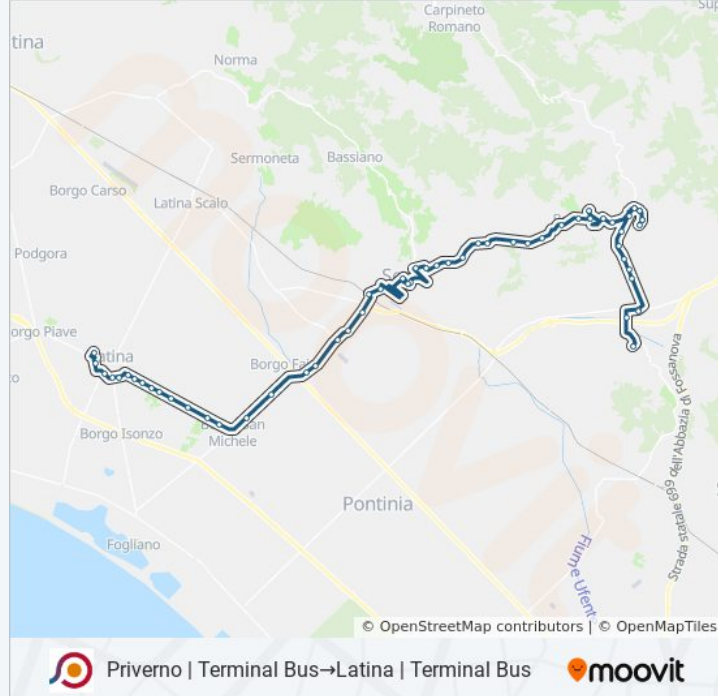

Roccagorga | Via Borgo Sant'Antonio

Roccagorga | Piazza 6 Gennaio

Roccagorga | Via Colombo

Roccagorga | Via Borgo Madonna

Roccagorga | Via Fontanella Via Boschetto

Roccagorga | Parti

Roccagorga | Via Prati Via Pace

Roccagorga | Via Prati Via Colle Intella

Sezze | Via Roccagorga Via Foresta

Sezze | Via Roccagorga Via Boccioni

Sezze | Via Roccagorga Via Muro Lungo

Sezze | Via Roccagorga, 22

Sezze | Via Roccagorga Via Melogrosso

Sezze | Via Roccagorga Via Bassiano

Sezze | Via Cappuccini

Sezze | Porta Sant'Andrea

Sezze | Via Fanfara

Sezze | Via Calabria Via Veneto

Sezze | Stazione FS

Sezze | Via Monti Lepini Via Campania

Sezze | Zona Industriale

Sezze | Via Monti Lepini Via Murillo

Sezze | Via Monti Lepini Via Maina

Sezze | Via Monti Lepini Via Appia

Latina | Via Monti Lepini Str. Trasversale

Latina | Via Monti Lepini Via Fosso

Latina | Via Monti Lepini (Km 49)

Latina | Via Monti Lepini (Cacciatori)

Latina | Via Monti Lepini (Zona Industriale)

Latina | Via Monti Lepini (Expo)

Latina | Via Monti Lepini Via Podere

Latina | Via Monti Lepini Via San Francesco

Latina | Piazza Aldo Moro