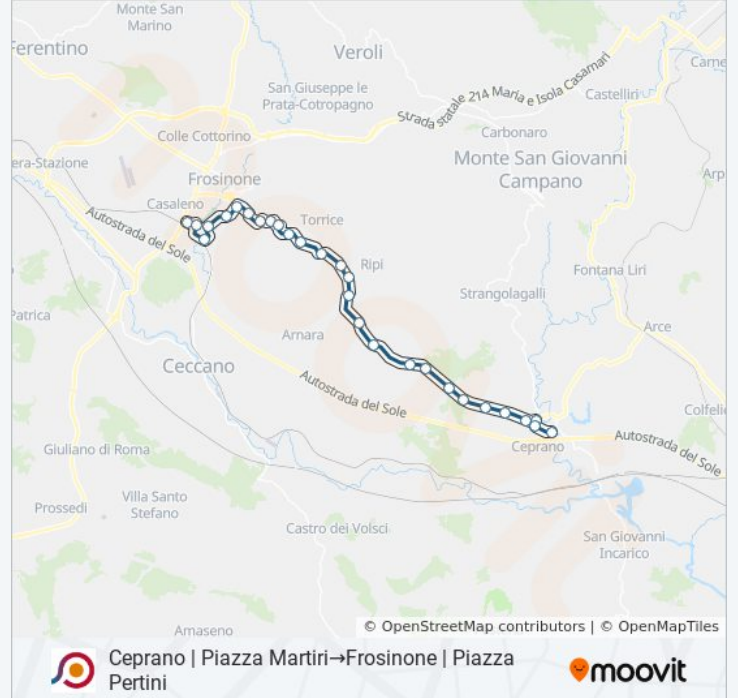

Usa Moovit per trovare le fermate della linea bus COTRAL più vicine a te e scoprire quando passerà il prossimo mezzo della linea bus COTRAL

**Direzione: Ceprano | Piazza Martiri→Frosinone
| Piazza Pertini**

Informazioni sulla linea bus COTRAL

Direzione: Ceprano | Piazza Martiri→Frosinone | Piazza Pertini

Fermate: 28

Durata del tragitto: 40 min

La linea in sintesi:

Frosinone | Via Casilina Via Saragat

Via Casilina / Inc. Via San Magno

Frosinone | Loc. S. Antonio

Frosinone | Viale Marconi

Frosinone | Viale America Latina Via Cosenza

Frosinone | Viale America Latina Via Vignali

Frosinone | Viale Verdi Via Vivaldi

Frosinone | Via Puccini

Frosinone | Piazza Pertini

Orari, mappe e fermate della linea bus COTRAL disponibili in un PDF su moovitapp.com. Usa [App Moovit](https://moovitapp.com) per ottenere tempi di attesa reali, orari di tutte le altre linee o indicazioni passo-passo per muoverti con i mezzi pubblici a Roma e Lazio.