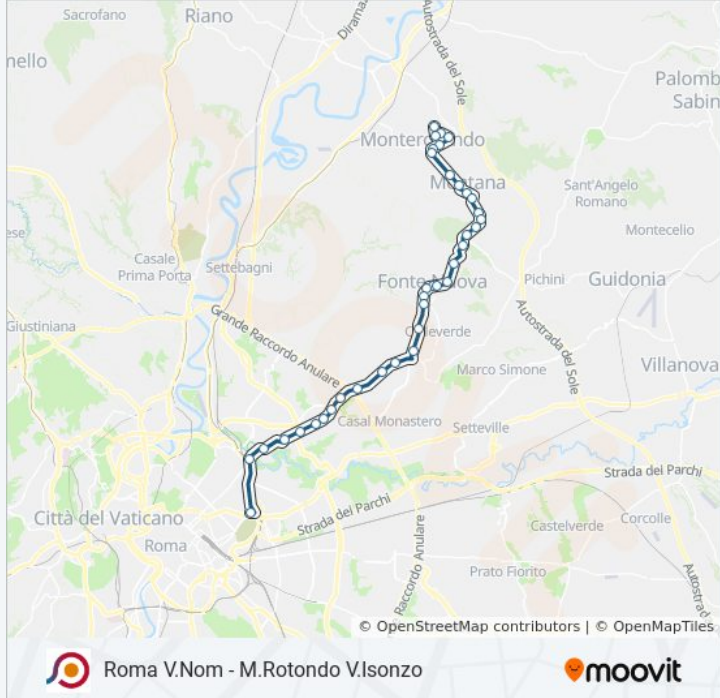

Usa Moovit per trovare le fermate della linea bus COTRAL più vicine a te e scoprire quando passerà il prossimo mezzo della linea bus COTRAL

**Direzione: Roma | Stazione Tiburtina
FS→Monterotondo | Via Unione (Stadio)**

Fermate: 37

Durata del tragitto: 55 min

La linea in sintesi:

Fonte Nuova | Via Nomentana Via Settembrini

Fonte Nuova | Via Nomentana (Xii Apostoli)

Fonte Nuova | Parco Trentani

Mentana | Via Nomentana Via Romitorio

Mentana | Piazza Dell'Unità

Mentana | Via Nomentana Via Menotti

Mentana | Via 8 Settembre

Mentana | Via G.Spontini 57

Mentana | Via Monteverdi 51

Mentana | Via Reatina 77

Mentana | Via Amendola Via Reatina

Mentana | Via Amendola Via Monte Pizzuto

Monterotondo | Via Corsica

Monterotondo | Via Mazzini

Monterotondo | Cimitero

Monterotondo | Via Isonzo

Monterotondo | Via Pompili Via Piave

Monterotondo | Via Unione (Stadio)

Orari, mappe e fermate della linea bus COTRAL disponibili in un PDF su moovitapp.com. Usa [App Moovit](https://moovitapp.com) per ottenere tempi di attesa reali, orari di tutte le altre linee o indicazioni passo-passo per muoverti con i mezzi pubblici a Roma e Lazio.