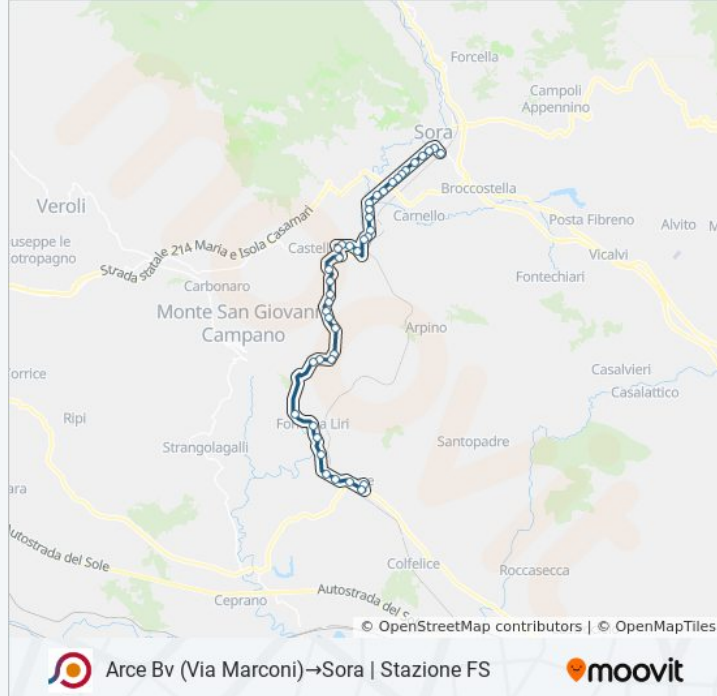

Isola Liri | Via Valle Liri Via Crocelle

Isola Liri | Via Napoli Via Lungoliri Pirandello

Isola Liri | Via Lungoliri Pirandello

Isola Liri | Via Roma Via Granciarra

Isola Liri | Largo Bottaro

Isola Liri | Largo Tavernanova

Isola Liri | Via Tavernanova Via Cataldi

Isola Liri | Via Borgonuovo Via Carnello

Isola Liri | Via Borgonuovo Via Panzacchi

Isola Liri | Via Borgonuovo Via Campo Grilli

Sora | Borgo San Domenico

Sora | Viale San Domenico (Cartiera)

Sora | Viale San Domenico Via Ponte Olmo

Sora | Viale San Domenico Via Vicenne

Sora | Viale San Domenico Via Tofaro

Sora | Santa Rosalia

Sora | Viale San Domenico Via Santa Rosalia

Sora | Viale San Domenico (Liceo)

Sora | Via Napoli Via Costantinopoli

Sora | Piazza Garibaldi

Sora | Via Lungoliri Simoncelli

Sora | Stazione FS

Orari, mappe e fermate della linea bus COTRAL disponibili in un PDF su moovitapp.com. Usa [App Moovit](https://moovitapp.com) per ottenere tempi di attesa reali, orari di tutte le altre linee o indicazioni passo-passo per muoverti con i mezzi pubblici a Roma e Lazio.

[Scopri Moovit](#) • [Soluzioni MaaS](#) • [Paesi disponibili](#) • [Mooviter Community](#)

© 2024 Moovit - Tutti i diritti riservati

Controlla gli orari di arrivo in tempo reale