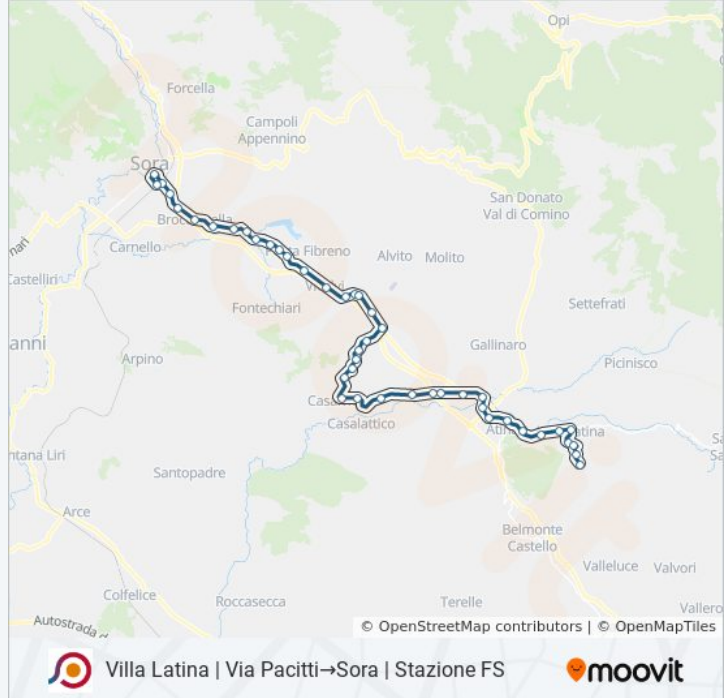

Casalvieri | Tirlo

Casalvieri | Roselli

Casalvieri | Via San Martino, 1

Casalvieri | Via Roselli, 1

Casalvieri | Fallena

Casalvieri | San Leonardo

Casalvieri | Via Vandra (Km 12)

Vicalvi | Via Vandra Via Stradone

Vicalvi | Via Vandra Via Piliero

Vicalvi | Via Vandra Via Roselli

Vicalvi | Contrada Delicata

Vicalvi | Via Vandra Via Maschiura

Posta F. | Via Camminate Via Cona

Posta F. | Via Camminate Str. Petunno

Posta F. | Via Camminate Str. Terra Orta

Posta F. | Via Vandra Via Fontechiari

Broccostella | Via Vandra Via Pesca

Broccostella | Ponte Tapino

Broccostella | Via Stella Via Vado Mola

Broccostella | Piazza Municipio

Sora | Via Sferracavallo Via Villa Carrara

Sora | Via Sferracavallo Via Corona

Sora | Stadio

Sora | Piazza Savona

Sora | Stazione FS

Orari, mappe e fermate della linea bus COTRAL disponibili in un PDF su moovitapp.com. Usa [App Moovit](#) per ottenere tempi di attesa reali, orari di tutte le altre linee o indicazioni passo-passo per muoverti con i mezzi pubblici a Roma e Lazio.

[Scopri Moovit](#) • [Soluzioni MaaS](#) • [Paesi disponibili](#) • [Mooviter Community](#)

© 2024 Moovit - Tutti i diritti riservati

Controlla gli orari di arrivo in tempo reale