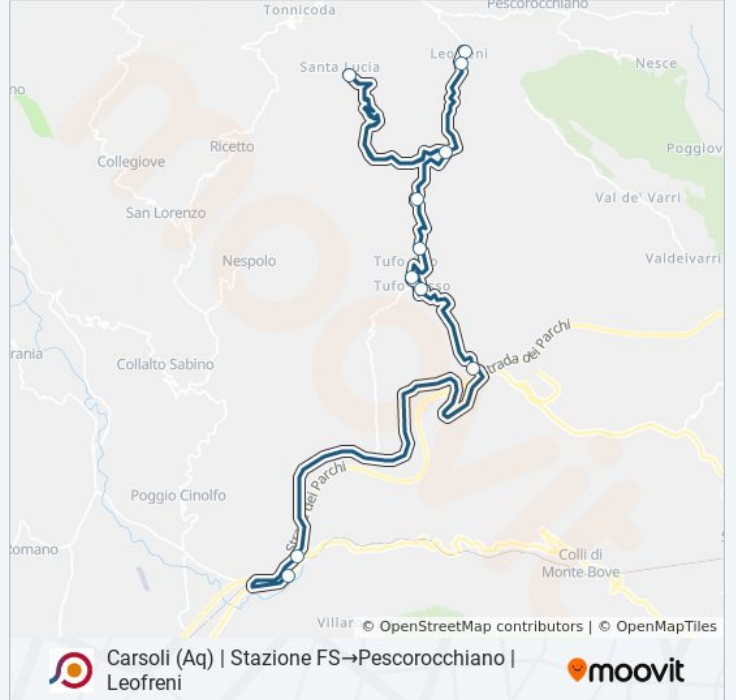

Orari, mappe e fermate della linea bus COTRAL disponibili in un PDF su moovitapp.com. Usa [App Moovit](#) per ottenere tempi di attesa reali, orari di tutte le altre linee o indicazioni passo-passo per muoverti con i mezzi pubblici a Roma e Lazio.

[Scopri Moovit](#) • [Soluzioni MaaS](#) • [Paesi disponibili](#) • [Mooviter Community](#)

© 2024 Moovit - Tutti i diritti riservati

Controlla gli orari di arrivo in tempo reale