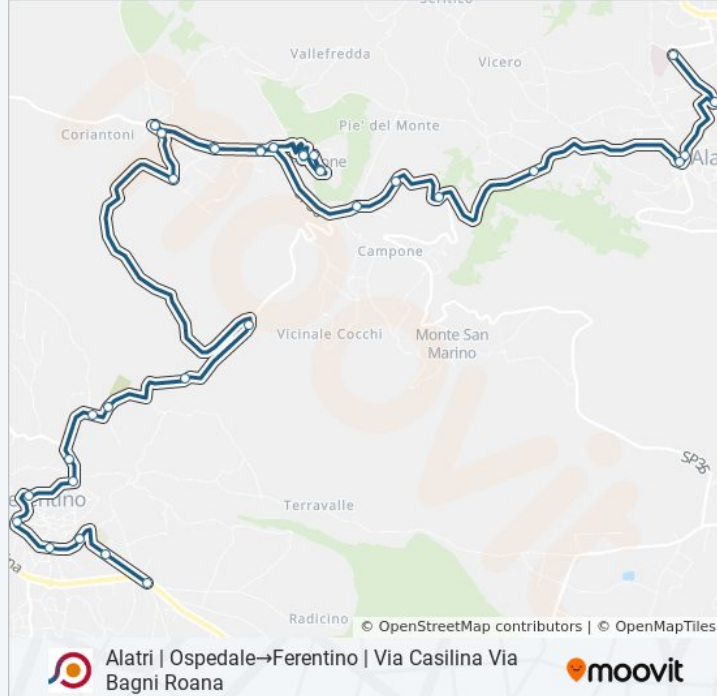

**Direzione: Alatri | Ospedale→Ferentino | Via
Casilina Via Bagni Roana**

37 fermate

[VISUALIZZA GLI ORARI DELLA LINEA](#)

Alatri | Ospedale

Alatri | Via Madonna Sanità Via Colleprata

Alatri | Via Madonna Sanità Via De Gasperi

Fumone | Via Canterno Via Fornace

Fumone | Via Canterno Via Porciano

Fumone | Via Porciano Via Canterno

Fumone | Via Porciano Via Fornace

Ferentino | Via Alatri Via Porciano

Ferentino | Via Croce Tani, 160

Ferentino | Cimitero

Ferentino | Via Croce Tani Via Pareti Cornella

Ferentino | Viale Marconi Via Croce Tani

Ferentino , Vle Marconi Inc V S. Rocco

Ferentino | Viale Bartoli Via Aia S. Francesco

Ferentino | S. Agata

Ferentino | Via Casilina Sud Via Molini

Ferentino | Via Casilina Sud Via Stazione

Ferentino | Via Casilina Sud (Itis)

Ferentino | Via Casilina Via Bagni Roana

Orari, mappe e fermate della linea bus COTRAL disponibili in un PDF su moovitapp.com. Usa [App Moovit](#) per ottenere tempi di attesa reali, orari di tutte le altre linee o indicazioni passo-passo per muoverti con i mezzi pubblici a Roma e Lazio.