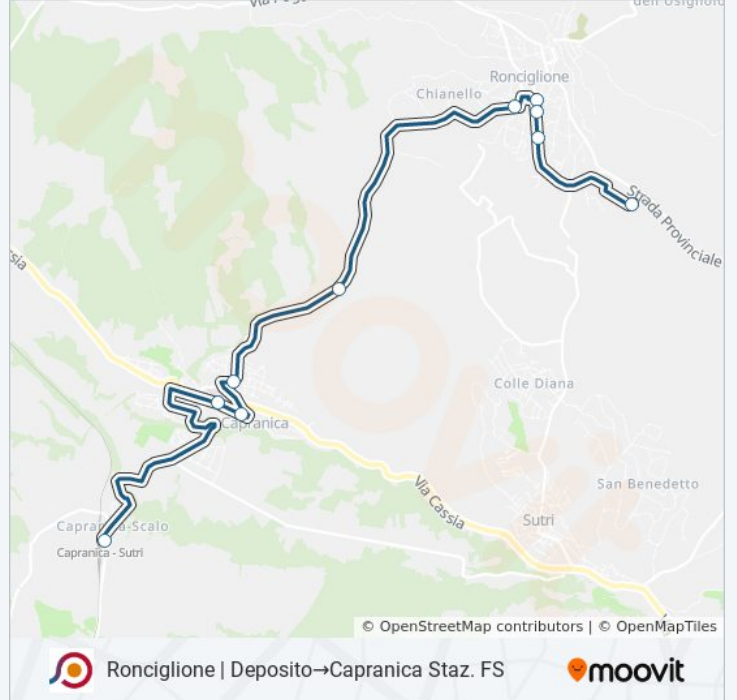

Orari, mappe e fermate della linea bus COTRAL disponibili in un PDF su moovitapp.com. Usa [App Moovit](#) per ottenere tempi di attesa reali, orari di tutte le altre linee o indicazioni passo-passo per muoverti con i mezzi pubblici a Roma e Lazio.

[Scopri Moovit](#) • [Soluzioni MaaS](#) • [Paesi disponibili](#) • [Mooviter Community](#)

© 2024 Moovit - Tutti i diritti riservati

Controlla gli orari di arrivo in tempo reale