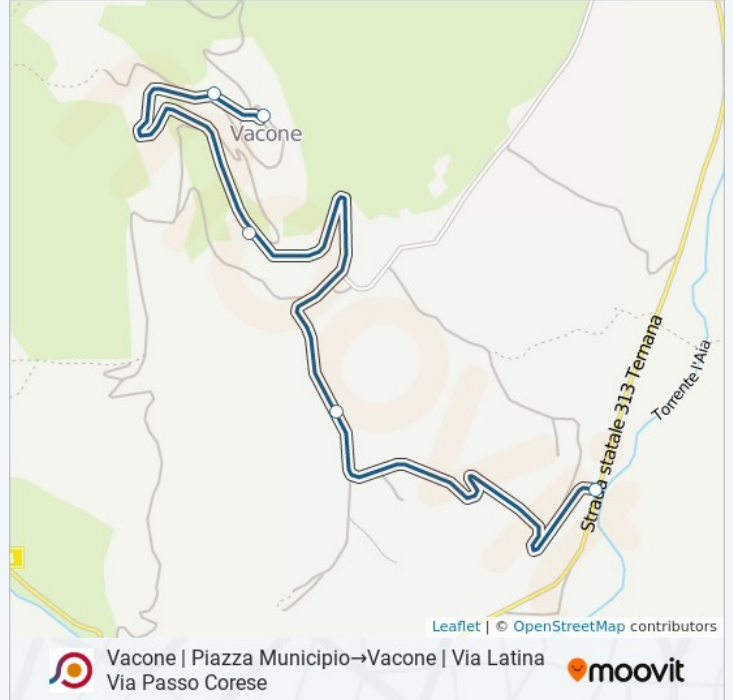

Vacone | Piazza Municipio→Vacone | Via Latina Via Passo Corese

[Scarica L'App](#)

La linea bus COTRAL Vacone | Piazza Municipio→Vacone | Via Latina Via Passo Corese ha una destinazione. Durante la settimana è operativa:

Direzione: Vacone | Piazza Municipio→Vacone | Via Latina Via Passo Corese

5 fermate

[VISUALIZZA GLI ORARI DELLA LINEA](#)

Vacone | Piazza Municipio

Vacone | Via Della Libert 

Vacone | Via Marchesa Augusta

Vacone | Casarini

Vacone | Via Latina Via Passo Corese

Orari della linea bus COTRAL

Orari di partenza verso Vacone | Piazza Municipio→Vacone | Via Latina Via Passo Corese:

luned�	06:35
marted�	06:35
mercoled�	06:35
gioved�	Non in Servizio
venerd�	Non in Servizio
sabato	Non in Servizio
domenica	Non in Servizio

Informazioni sulla linea bus COTRAL

Direzione: Vacone | Piazza Municipio→Vacone | Via Latina Via Passo Corese

Fermate: 5

Durata del tragitto: 10 min

La linea in sintesi:

Orari, mappe e fermate della linea bus COTRAL disponibili in un PDF su moovitapp.com. Usa [App Moovit](#) per ottenere tempi di attesa reali, orari di tutte le altre linee o indicazioni passo-passo per muoverti con i mezzi pubblici a Roma e Lazio.