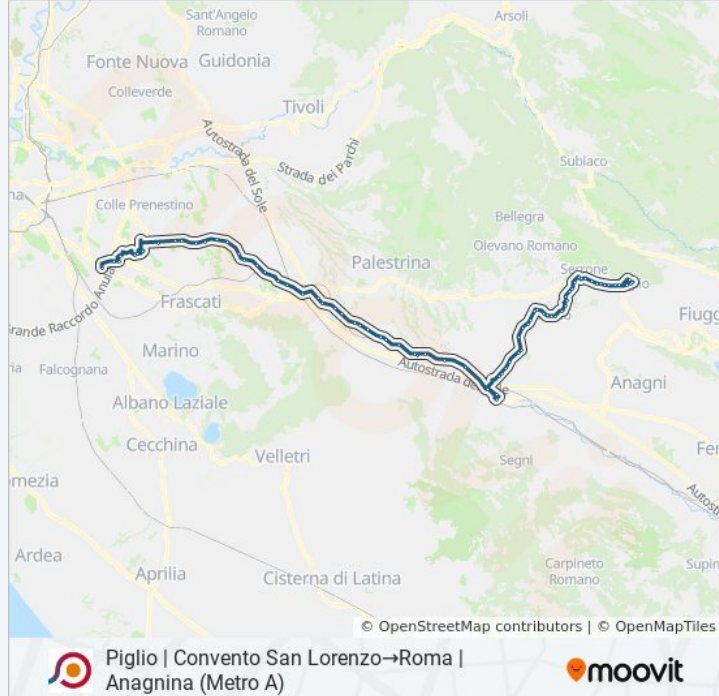

Valmontone | Via Casilina (Outlet)

Valmontone | Via Casilina (Km 44)

Valmontone | Via Casilina Via Genazzano

Valmontone | Via Casilina Via Matteotti

Valmontone | Largo Roma

Valmontone | Via Casilina Via Sant'Angelo

Labico | Via Roma Via Matteotti

Labico | Via Roma Via Nocchietto

Labico | Via Agrolatino Via Afilani

Labico | Via Agrolatino Via Stradella

Labico | Via Agrolatino Via Olmi

Palestrina | Via Casilina Via Carchitti