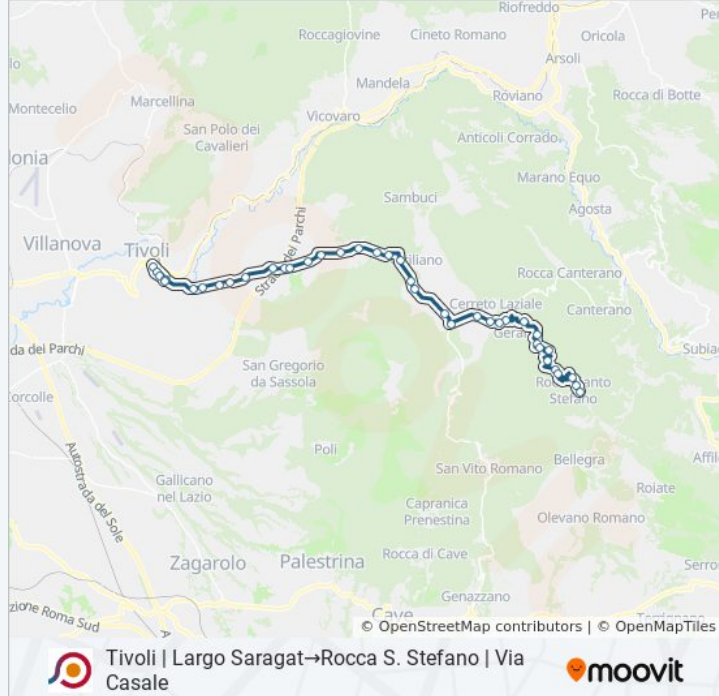

Tivoli | Largo Saragat→Rocca S. Stefano | Via Casale

Scarica L'App

La linea bus COTRAL Tivoli | Largo Saragat→Rocca S. Stefano | Via Casale ha una destinazione. Durante la settimana è operativa:

(1) Tivoli | Largo Saragat→Rocca S. Stefano | Via Casale: 06:00

Usa Moovit per trovare le fermate della linea bus COTRAL più vicine a te e scoprire quando passerà il prossimo mezzo della linea bus COTRAL

**Direzione: Tivoli | Largo Saragat→Rocca S. Stefano | Via Casale**

### Informazioni sulla linea bus COTRAL

**Direzione:** Tivoli | Largo Saragat→Rocca S. Stefano | Via Casale

**Fermate:** 40

**Durata del tragitto:** 50 min

**La linea in sintesi:**

Castel Madama | Colle Passero

Rocca S. Stefano | Cimitero

Rocca S. Stefano | Via Immagine

Rocca S. Stefano | Via Casale

Orari, mappe e fermate della linea bus COTRAL disponibili in un PDF su [moovitapp.com](https://moovitapp.com). Usa [App Moovit](https://moovitapp.com) per ottenere tempi di attesa reali, orari di tutte le altre linee o indicazioni passo-passo per muoverti con i mezzi pubblici a Roma e Lazio.