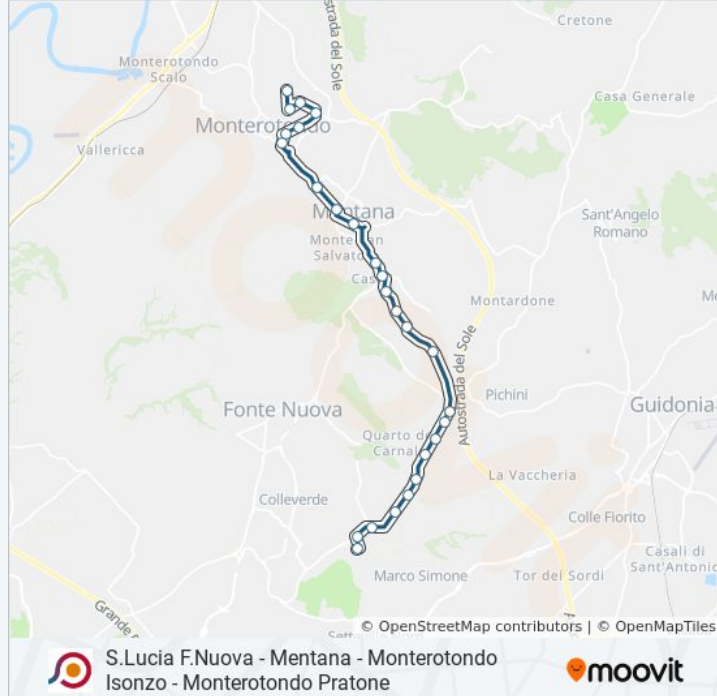

Mentana | Via Nomentana Via Menotti

Mentana | Via G.Spontini 57

Mentana | Via Monteverdi 51

Mentana | Via Reatina 77

Orari della linea bus COTRAL

Orari di partenza verso Guidonia | Marco Simone Via Tacito→Monterotondo | Via Unione (Stadio):

lunedì	08:05
martedì	08:05
mercoledì	08:05
giovedì	Non in Servizio
venerdì	Non in Servizio
sabato	Non in Servizio
domenica	Non in Servizio

Informazioni sulla linea bus COTRAL

Direzione: Guidonia | Marco Simone Via Tacito→Monterotondo | Via Unione (Stadio)

Fermate: 27

Durata del tragitto: 40 min

La linea in sintesi:

Mentana | Via Amendola Via Reatina

Mentana | Via Amendola Via Monte Pizzuto

Monterotondo | Via Corsica

Monterotondo | Via Mazzini

Monterotondo | Cimitero

Monterotondo | Via Isonzo

Monterotondo | Via Pompili Via Piave

Monterotondo | Via Unione (Stadio)

Orari, mappe e fermate della linea bus COTRAL disponibili in un PDF su moovitapp.com. Usa [App Moovit](#) per ottenere tempi di attesa reali, orari di tutte le altre linee o indicazioni passo-passo per muoverti con i mezzi pubblici a Roma e Lazio.