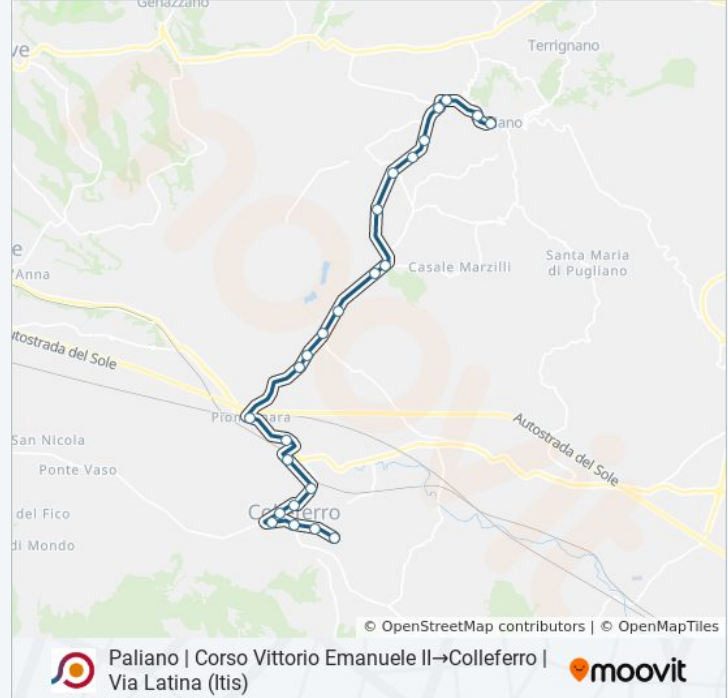

## Paliano | Corso Vittorio Emanuele II→Colleferro | Via Latina (Itis)

[Scarica L'App](#)

La linea bus COTRAL Paliano | Corso Vittorio Emanuele II→Colleferro | Via Latina (Itis) ha una destinazione. Durante la settimana è operativa:

### Direzione: Paliano | Corso Vittorio Emanuele II→Colleferro | Via Latina (Itis)

24 fermate

[VISUALIZZA GLI ORARI DELLA LINEA](#)

Paliano | Corso Vittorio Emanuele II  
Paliano | Via San Francesco D'Assisi  
Paliano | Via Palianese Sud Via Parco  
Paliano | Via Palianese Sud Via Mola Casale  
Paliano | Via Palianese Sud (Poggio)  
Paliano | Via Palianese Sud Contrada Poggio  
Paliano | Colle Marcianello  
Paliano | Cervinara  
Paliano | Zona Industriale  
Paliano | Via Palianese Sud, 83  
Paliano | Parco La Selva  
Colleferro | Centro Smistamento  
Colleferro | Via Palianese Via Font. Angeli  
Colleferro | Via Palianese Via Perfumo  
Colleferro | Sacco  
Colleferro | Via Casilina Via Romana  
Colleferro Staz. FS  
Colleferro | Corso Garibaldi Via Stazione  
Colleferro | Largo Oberdan

### Informazioni sulla linea bus COTRAL

**Direzione:** Paliano | Corso Vittorio Emanuele II→Colleferro | Via Latina (Itis)

**Fermate:** 24

**Durata del tragitto:** 33 min

**La linea in sintesi:**

Colleferro | Via Esplosivi (Asl)

Colleferro | Via Latina Via Esplosivi

Colleferro | Ospedale

Colleferro | Via Latina Viale Europa

Colleferro | Via Latina (Itis)

Orari, mappe e fermate della linea bus COTRAL disponibili in un PDF su [moovitapp.com](https://moovitapp.com). Usa [App Moovit](#) per ottenere tempi di attesa reali, orari di tutte le altre linee o indicazioni passo-passo per muoverti con i mezzi pubblici a Roma e Lazio.