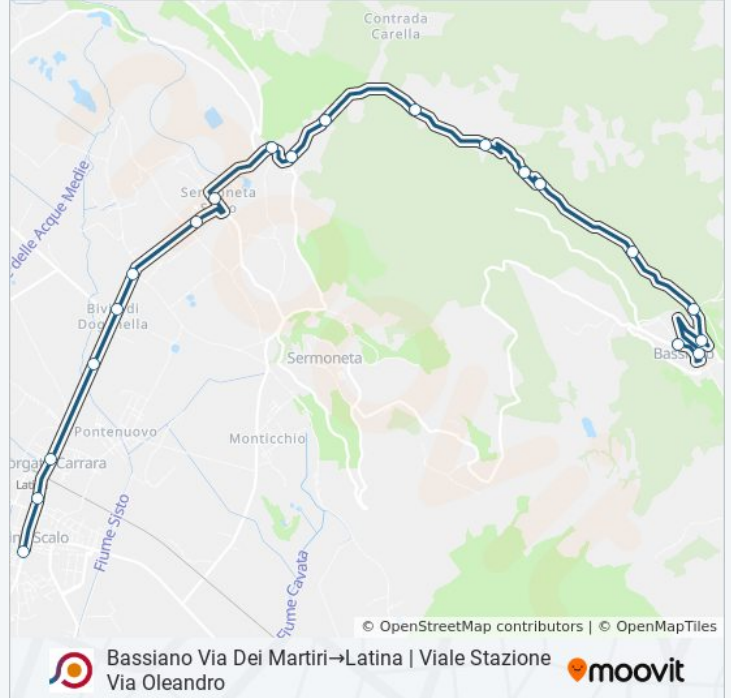

Latina | Viale Stazione Via Olmo

Latina | Viale Stazione Via Oleandro

Orari, mappe e fermate della linea bus COTRAL disponibili in un PDF su moovitapp.com. Usa [App Moovit](#) per ottenere tempi di attesa reali, orari di tutte le altre linee o indicazioni passo-passo per muoverti con i mezzi pubblici a Roma e Lazio.

[Scopri Moovit](#) • [Soluzioni MaaS](#) • [Paesi disponibili](#) • [Mooviter Community](#)

© 2024 Moovit - Tutti i diritti riservati

Controlla gli orari di arrivo in tempo reale