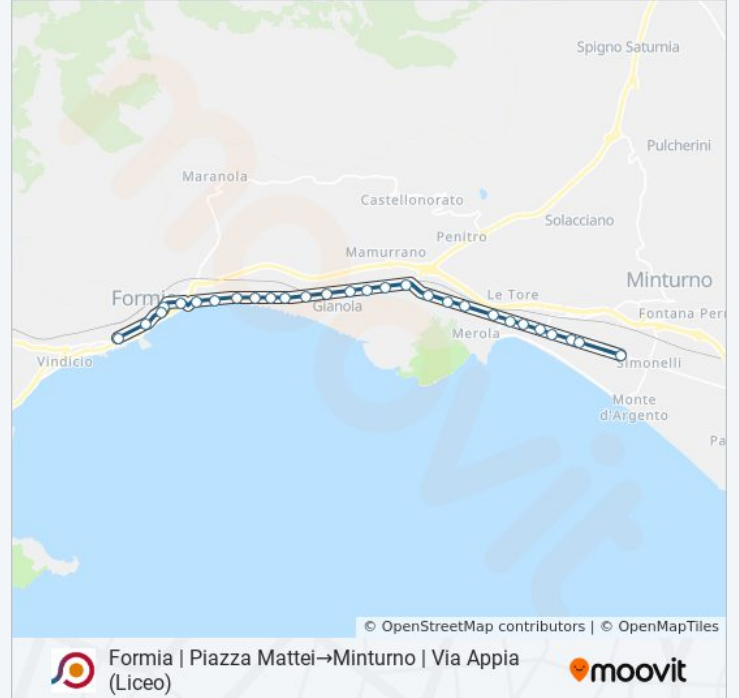

Formia | Piazza Mattei→Minturno | Via Appia (Liceo)

Scarica L'App

La linea bus COTRAL Formia | Piazza Mattei→Minturno | Via Appia (Liceo) ha una destinazione. Durante la settimana è operativa:

(1) Formia | Piazza Mattei→Minturno | Via Appia (Liceo): 07:40

Usa Moovit per trovare le fermate della linea bus COTRAL più vicine a te e scoprire quando passerà il prossimo mezzo della linea bus COTRAL

**Direzione: Formia | Piazza Mattei→Minturno |
Via Appia (Liceo)**

Informazioni sulla linea bus COTRAL

Direzione: Formia | Piazza Mattei→Minturno | Via
Appia (Liceo)

Fermate: 25

Durata del tragitto: 25 min

La linea in sintesi:

Minturno | Via Appia Via Olivella

Minturno | Via Appia Via Capolino

Minturno | Via Appia Via Roma

Minturno | Via Appia Via Sparagna

Minturno | Via Appia Via Signore

Minturno | Via Appia (Liceo)

Orari, mappe e fermate della linea bus COTRAL disponibili in un PDF su moovitapp.com. Usa [App Moovit](#) per ottenere tempi di attesa reali, orari di tutte le altre linee o indicazioni passo-passo per muoverti con i mezzi pubblici a Roma e Lazio.