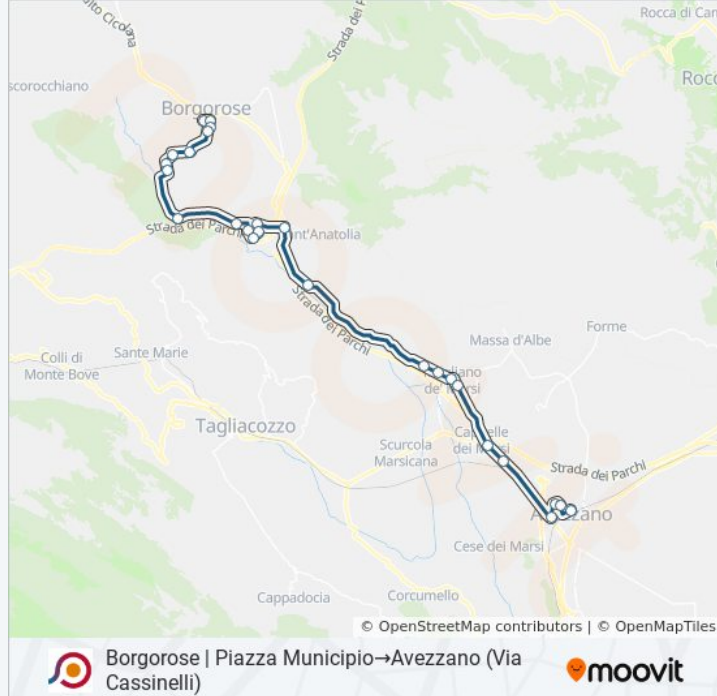

## Borgorose | Piazza Municipio→Avezzano (Via Cassinelli)

[Scarica L'App](#)

La linea bus COTRAL Borgorose | Piazza Municipio→Avezzano (Via Cassinelli) ha una destinazione. Durante la settimana è operativa:

**Direzione: Borgorose | Piazza  
Municipio→Avezzano (Via Cassinelli)**

26 fermate

[VISUALIZZA GLI ORARI DELLA LINEA](#)

Borgorose | Piazza Municipio

Borgorose | Piazza Garibaldi

Borgorose | Via Ville

Borgorose | Viale Eroi

### Informazioni sulla linea bus COTRAL

**Direzione:** Borgorose | Piazza  
Municipio→Avezzano (Via Cassinelli)

**Fermate:** 26

**Durata del tragitto:** 45 min

**La linea in sintesi:**

Magliano M. (Aq) | Via Avezzano Via Macioci

Scurcola (Aq) | Cappelle

Scurcola (Aq) | Zona Industriale

Avezzano (Aq) | Via Palanza

Avezzano (Aq) | Via Eroi

Avezzano (Aq) | Via Don Minzoni

Avezzano (Via Cassinelli)

Orari, mappe e fermate della linea bus COTRAL disponibili in un PDF su [moovitapp.com](https://moovitapp.com). Usa [App Moovit](#) per ottenere tempi di attesa reali, orari di tutte le altre linee o indicazioni passo-passo per muoverti con i mezzi pubblici a Roma e Lazio.