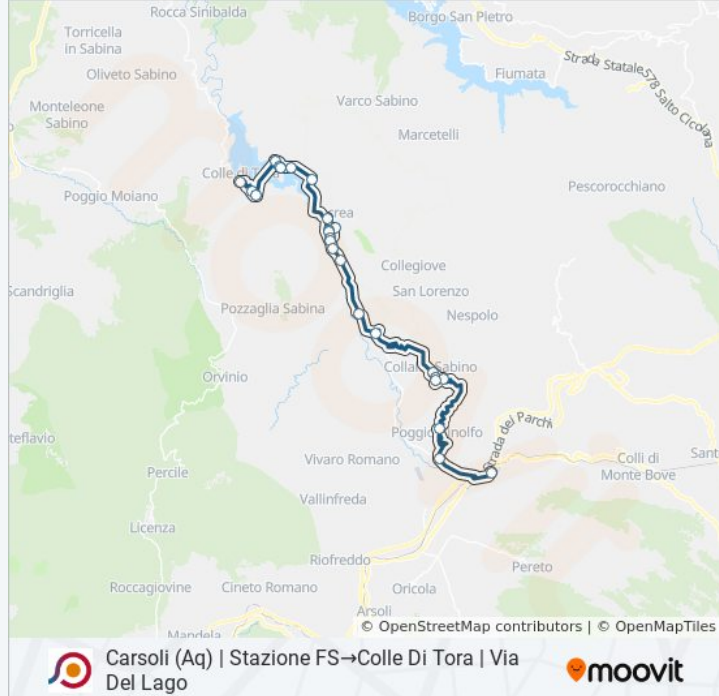

Carsoli (Aq) | Stazione FS→Colle Di Tora | Via Del Lago

Scarica L'App

La linea bus COTRAL Carsoli (Aq) | Stazione FS→Colle Di Tora | Via Del Lago ha una destinazione. Durante la settimana è operativa:

(1) Carsoli (Aq) | Stazione FS→Colle Di Tora | Via Del Lago: 17:50

Usa Moovit per trovare le fermate della linea bus COTRAL più vicine a te e scoprire quando passerà il prossimo mezzo della linea bus COTRAL

Direzione: Carsoli (Aq) | Stazione FS→Colle Di Tora | Via Del Lago

Informazioni sulla linea bus COTRAL

Direzione: Carsoli (Aq) | Stazione FS→Colle Di Tora | Via Del Lago

Fermate: 25

Durata del tragitto: 50 min

La linea in sintesi:

Castel Di Tora | Bivio

Castel Di Tora | Via Don Gentili

Castel Di Tora | Bivio

Castel Di Tora | Campora

Castel Di Tora | Villa Sant'Anatolia

Colle Di Tora | Via Del Lago

Orari, mappe e fermate della linea bus COTRAL disponibili in un PDF su moovitapp.com. Usa [App Moovit](https://moovitapp.com) per ottenere tempi di attesa reali, orari di tutte le altre linee o indicazioni passo-passo per muoverti con i mezzi pubblici a Roma e Lazio.