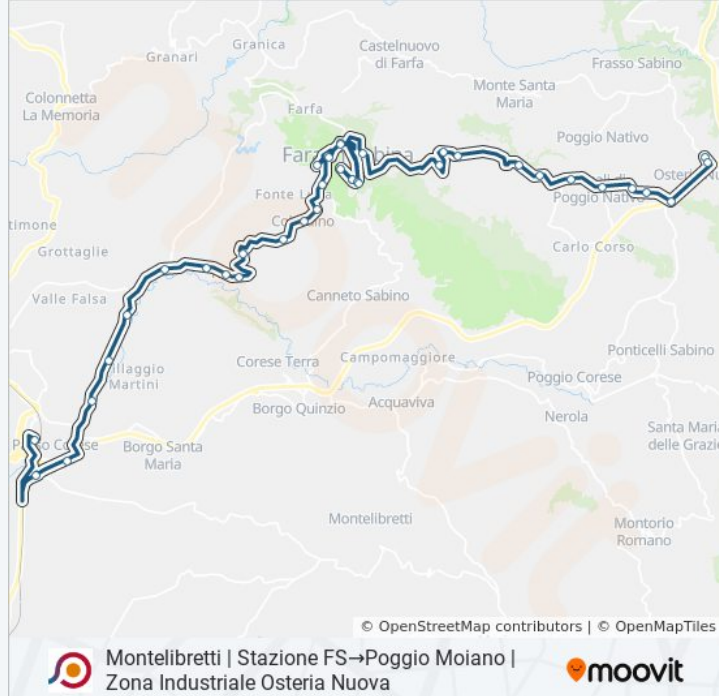

Fara Sabina | Via Farnese Via Pasquino

Fara Sabina | Via Farnese Via Colle Bernabei

Fara Sabina | Stallone

Fara Sabina | Via Farnese Via Valle Pisciarello

Fara Sabina | Via Farnese Via Toti

Fara Sabina | Talocci

Fara Sabina | Via Mazzini

Fara Sabina | Via Farnese Via Tacito

Fara Sabina | Coltodino

Fara Sabina | Via Santa Maria Dei Santi

Fara Sabina | Via Farnese Via Montegrottone

Fara Sabina | Via Farnese Via Prime Case

Poggio Nativo | Casali

Poggio Nativo | Via Farnese Via Colli

Poggio Nativo | Collano

Scandriglia | Via Salaria Via Farnese

Poggio Moiano | Via Mirtense (Osteria Nuova)

Poggio Moiano | Zona Industriale Osteria Nuova

Orari, mappe e fermate della linea bus COTRAL disponibili in un PDF su moovitapp.com. Usa [App Moovit](https://moovitapp.com) per ottenere tempi di attesa reali, orari di tutte le altre linee o indicazioni passo-passo per muoverti con i mezzi pubblici a Roma e Lazio.