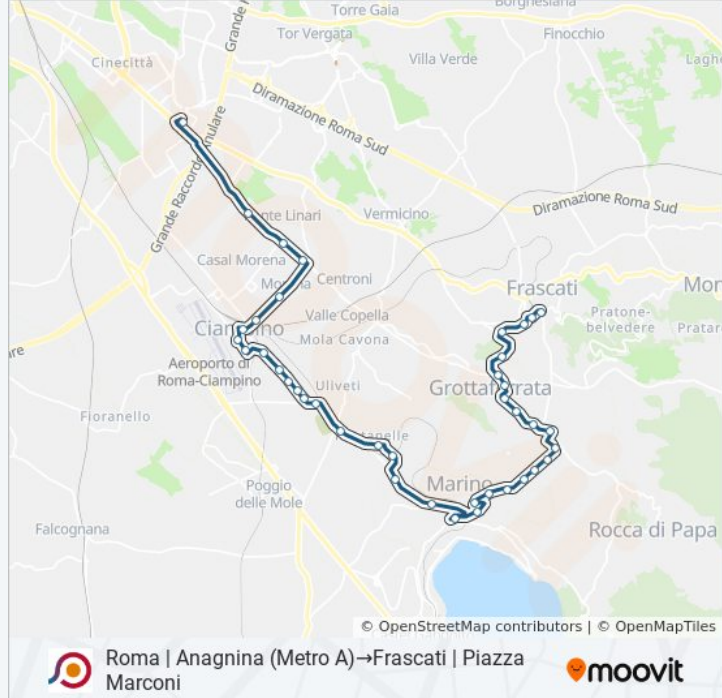

Informazioni sulla linea bus COTRAL

Direzione: Roma | Anagnina (Metro A)→Frascati | Piazza Marconi

Fermate: 41

Durata del tragitto: 56 min

La linea in sintesi:

Marino | Via Dei Laghi Via Pascoli

Marino | Stazione FS

Marino | Via Feretum Via Dei Laghi

Marino | Via Feretum Largo Negroni

Marino | Via Fratti Piazza Matteotti

Marino | Ospedale San Giuseppe

Marino | Cimitero

Marino | Corso Colonna Via Trilussa

Grottaferrata | Via V. Veneto (Dep. S. Giuseppe)

Grottaferrata | Via Santovetti Corso Popolo

Grottaferrata | Via S. Bartolomeo

Grottaferrata | Via Anagnina Via Kennedy

Grottaferrata | Via Anagnina Via Dusmet

Frascati | Viale Conti Di Tuscolo (Macchia)

Frascati | Viale Conti Di Tuscolo (Stadio)

Frascati | Viale Vittorio Veneto

Frascati | Piazza Marconi

Orari, mappe e fermate della linea bus COTRAL disponibili in un PDF su moovitapp.com. Usa [App Moovit](https://moovitapp.com) per ottenere tempi di attesa reali, orari di tutte le altre linee o indicazioni passo-passo per muoverti con i mezzi pubblici a Roma e Lazio.