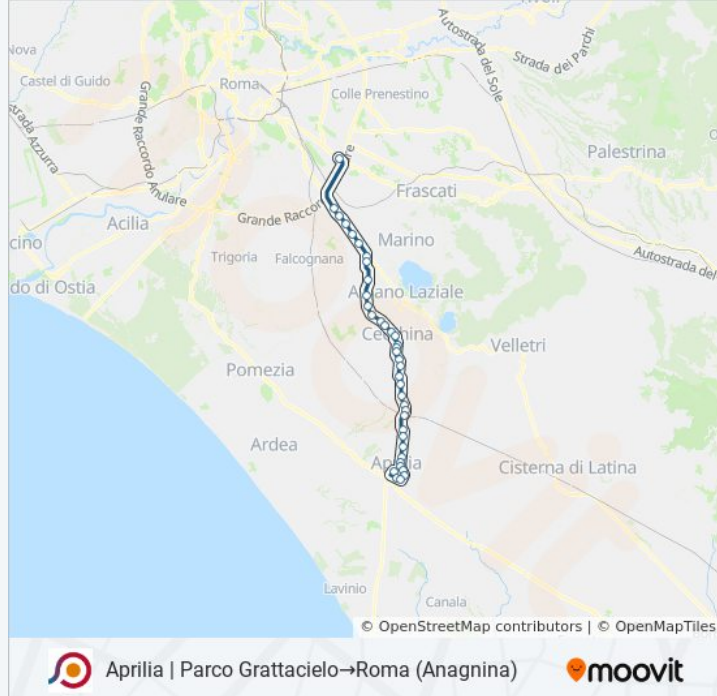

Informazioni sulla linea bus COTRAL

Direzione: Aprilia | Parco Grattaciolo→Roma (Anagnina)

Fermate: 38

Durata del tragitto: 49 min

La linea in sintesi:

Albano | Via Nettunense Via Molise

Albano | Cecchina FS

Albano | Via Nettunense Via Colonnelle

Castel Gandolfo | Via Nettunense

Marino | Via Nettunense Via Ceraseti

Marino | Via Nettunense Via Amendola

Marino | Via Nettunense Via Appia

S. Maria Delle Mole | Via Appia (Palaghiaccio)

Ciampino | Via Appia Via Ferrari

Appia /Via Dei Laghi

Roma | Via Appia (Aeroporto Ciampino)

Roma | Via Appia (Enav)

Roma (Anagnina)

Orari, mappe e fermate della linea bus COTRAL disponibili in un PDF su moovitapp.com. Usa [App Moovit](https://moovitapp.com) per ottenere tempi di attesa reali, orari di tutte le altre linee o indicazioni passo-passo per muoverti con i mezzi pubblici a Roma e Lazio.