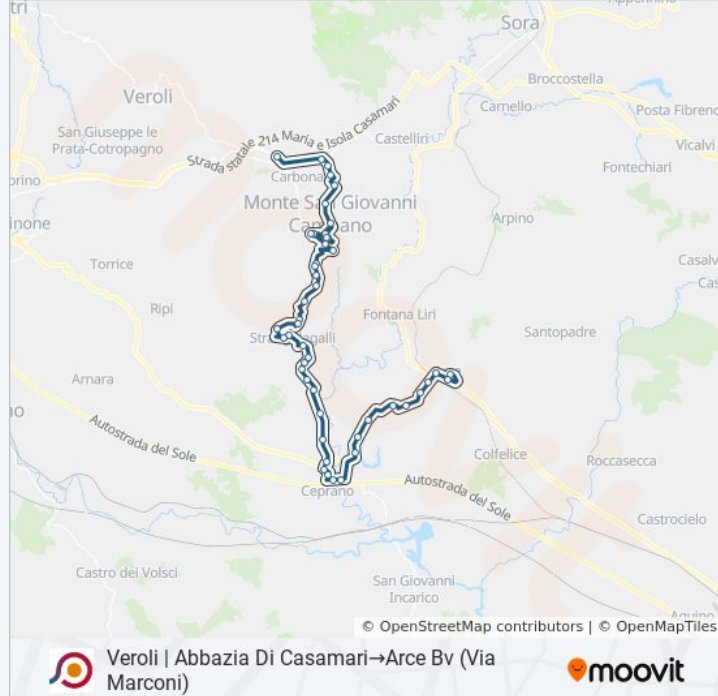

## Veroli | Abbazia Di Casamari→Arce Bv (Via Marconi)

[Scarica L'App](#)

La linea bus COTRAL Veroli | Abbazia Di Casamari→Arce Bv (Via Marconi) ha una destinazione. Durante la settimana è operativa:

(1) Veroli | Abbazia Di Casamari→Arce Bv (Via Marconi): 06:20

Usa Moovit per trovare le fermate della linea bus COTRAL più vicine a te e scoprire quando passerà il prossimo mezzo della linea bus COTRAL

**Direzione: Veroli | Abbazia Di Casamari→Arce Bv (Via Marconi)**

Ceprano | Via Moro Via Campidoglio

Ceprano | Via Alfieri

Ceprano | Via Riviera Liri

Ceprano | Cimitero

Ceprano | Via Casilina Via Sodine

Ceprano | Capocroce

Arce | Collenoci

Arce | Portone

Arce | Puzzaca

Arce | Via Casilina Via Valle

Arce | Via Casilina Via Campanile

Arce | Cimitero

Arce | Stazione FS

Arce Bv (Via Marconi)

Orari, mappe e fermate della linea bus COTRAL disponibili in un PDF su [moovitapp.com](https://moovitapp.com). Usa [App Moovit](https://moovitapp.com) per ottenere tempi di attesa reali, orari di tutte le altre linee o indicazioni passo-passo per muoverti con i mezzi pubblici a Roma e Lazio.