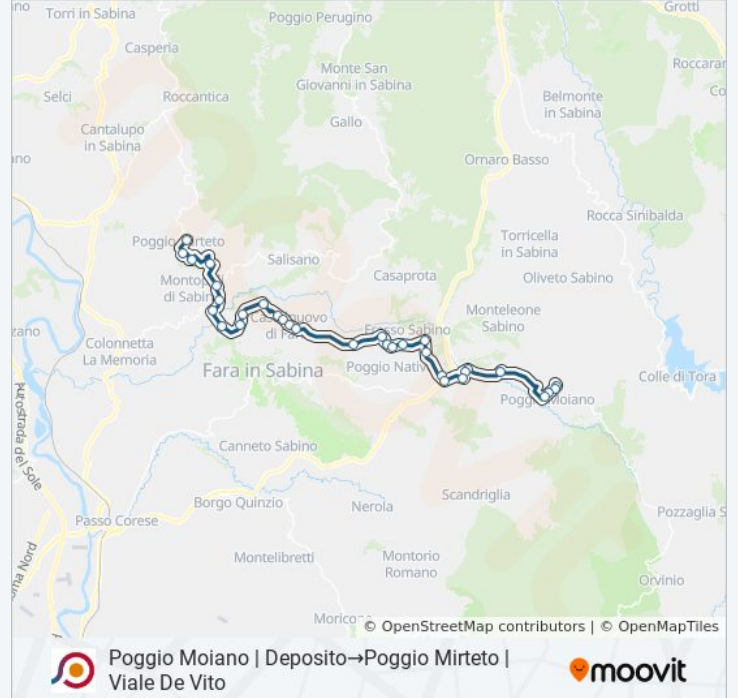

Usa Moovit per trovare le fermate della linea bus COTRAL più vicine a te e scoprire quando passerà il prossimo mezzo della linea bus COTRAL

Direzione: Poggio Moiano | Deposito→Poggio Mirteto | Viale De Vito

Informazioni sulla linea bus COTRAL

Direzione: Poggio Moiano | Deposito→Poggio Mirteto | Viale De Vito

Fermate: 32

Durata del tragitto: 50 min

La linea in sintesi:

Castelnuovo F. | Via Roma Via San Donato

Castelnuovo F. | Via Ficoccelli (Km 10)

Castelnuovo F. | Via Ficoccelli (Km 11)

Castelnuovo F. | Via Ficoccelli (Km 12)

Castelnuovo F. | Via Ficoccelli Str. Mercato

Castelnuovo F. | Via Granica Via Farfa

Montopoli | Via Bocchignano Via Granica

Montopoli | Via Rocca

Montopoli | Via Romana

Montopoli | Via Casalina Via Borgo

Montopoli | Via Tancia Via Paradiso

Montopoli | Ferruti

Poggio Mirteto | Viale De Vito

Orari, mappe e fermate della linea bus COTRAL disponibili in un PDF su moovitapp.com. Usa [App Moovit](https://moovitapp.com) per ottenere tempi di attesa reali, orari di tutte le altre linee o indicazioni passo-passo per muoverti con i mezzi pubblici a Roma e Lazio.