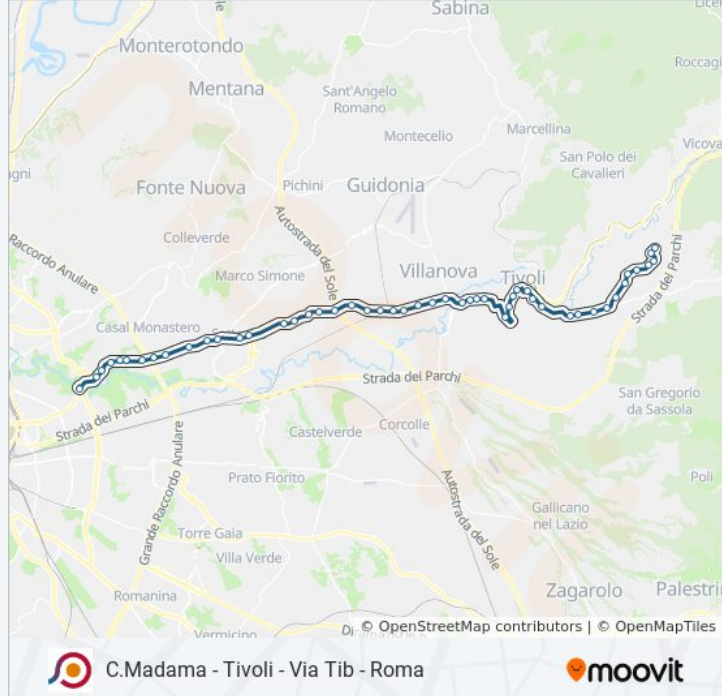

C.Madama - Tivoli - Via Tib - Roma

[Scarica L'App](#)

La linea bus COTRAL C.Madama - Tivoli - Via Tib - Roma ha una destinazione. Durante la settimana è operativa:

(1) Castel Madama | Piazza Dante→Roma (Ponte Mammolo): 07:10

Tivoli | L.go Saragat (Cimitero)

Tivoli | Via Acquaregna

Tivoli | Viale Trieste (Ospedale)

Tivoli | Piazza Garibaldi (Villa D'Este)

Tivoli | Via Tiburtina Viale Arnaldi

Tivoli | Via Tiburtina (G. D. Finanza)

Informazioni sulla linea bus COTRAL

Direzione: Castel Madama | Piazza Dante→Roma (Ponte Mammolo)

Fermate: 47

Durata del tragitto: 70 min

La linea in sintesi:

Tivoli | Via Tiburtina Via Orti

Tivoli | Via Tiburtina (Villa Adriana)

Tiburtina/Pesenti

Tiburtina/Tivoli

Tiburtina/Tor Cervara

Roma | Via Tiburtina Via Nasini

Rebibbia (Mb)

Roma (Ponte Mammolo)

Orari, mappe e fermate della linea bus COTRAL disponibili in un PDF su moovitapp.com. Usa [App Moovit](https://moovitapp.com) per ottenere tempi di attesa reali, orari di tutte le altre linee o indicazioni passo-passo per muoverti con i mezzi pubblici a Roma e Lazio.