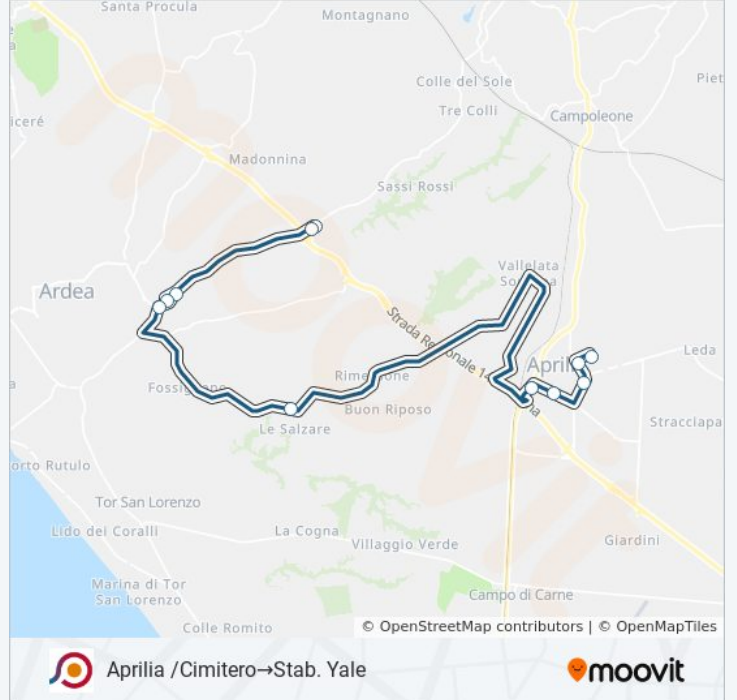

Aprilia /Cimitero→Stab. Yale

[Scarica L'App](#)

La linea bus COTRAL Aprilia /Cimitero→Stab. Yale ha una destinazione. Durante la settimana è operativa:

(1) Aprilia /Cimitero→Stab. Yale: 13:30 - 14:25

Usa Moovit per trovare le fermate della linea bus COTRAL più vicine a te e scoprire quando passerà il prossimo mezzo della linea bus COTRAL

Direzione: Aprilia /Cimitero→Stab. Yale

11 fermate

[VISUALIZZA GLI ORARI DELLA LINEA](#)

Aprilia | Cimitero
Aprilia | Via Carducci
Aprilia | Via Verdi
Aprilia | Piazza Repubblica
Aprilia | Stazione FS
Via Fossignano
Ardea Via S. Marina/Niso
Ardea | Via Santa Marina (Cimitero)
Ardea | Piazza Del Popolo
Aprilia | Via Rutuli (Casalazzara)
Stab. Yale

Orari della linea bus COTRAL

Orari di partenza verso Aprilia /Cimitero→Stab. Yale:

lunedì	13:30 - 14:25
martedì	13:30 - 14:25
mercoledì	13:30 - 14:25
giovedì	Non in Servizio
venerdì	Non in Servizio
sabato	Non in Servizio
domenica	Non in Servizio

Informazioni sulla linea bus COTRAL**Direzione:** Aprilia /Cimitero→Stab. Yale**Fermate:** 11**Durata del tragitto:** 37 min**La linea in sintesi:**

Orari, mappe e fermate della linea bus COTRAL disponibili in un PDF su moovitapp.com. Usa [App Moovit](#) per ottenere tempi di attesa reali, orari di tutte le altre linee o indicazioni passo-passo per muoverti con i mezzi pubblici a Roma e Lazio.