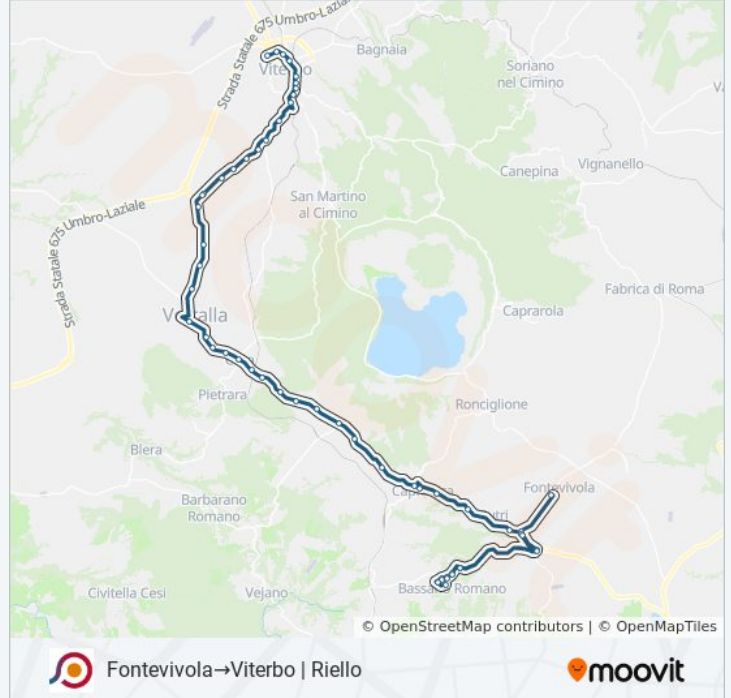

Bassano R. | Via Da Vinci Via Cappuccini

Bassano R. | Via Da Vinci Via Buonarroti

Bassano R. | Cimitero

Bassano R. (Via Della Stazione/24 Maggio)

Bassano R. | Via Stazione Via Mazzini

Bassano R. | Cimitero

Bassano R. | Via Da Vinci Via Buonarroti

Bassano R. | Via Da Vinci Via Cappuccini

Bassano R. | Zona Industriale

Sutri | Via Cassia Via Bassanese

Sutri | Via Cassia Via 4 Novembre

Sutri | Via Cassia Viale Stazione

Viterbo | Via Cassia Str. Pian Tortora

Viterbo | Le Farine

Viterbo | Via Cassia Via Olmo

Viterbo | Via Cassia Via Ferroni

Viterbo | Viale Diaz

Viterbo | Porta Romana FS

Viterbo | Via Capocci Istituto Savi

Viterbo | Porta Della Verità

Viterbo | Porta Fiorentina FS

Viterbo | Largo Garbini

Viterbo | Via Moro

Viterbo | Riello

Orari, mappe e fermate della linea bus COTRAL disponibili in un PDF su moovitapp.com. Usa [App Moovit](#) per ottenere tempi di attesa reali, orari di tutte le altre linee o indicazioni passo-passo per muoverti con i mezzi pubblici a Roma e Lazio.