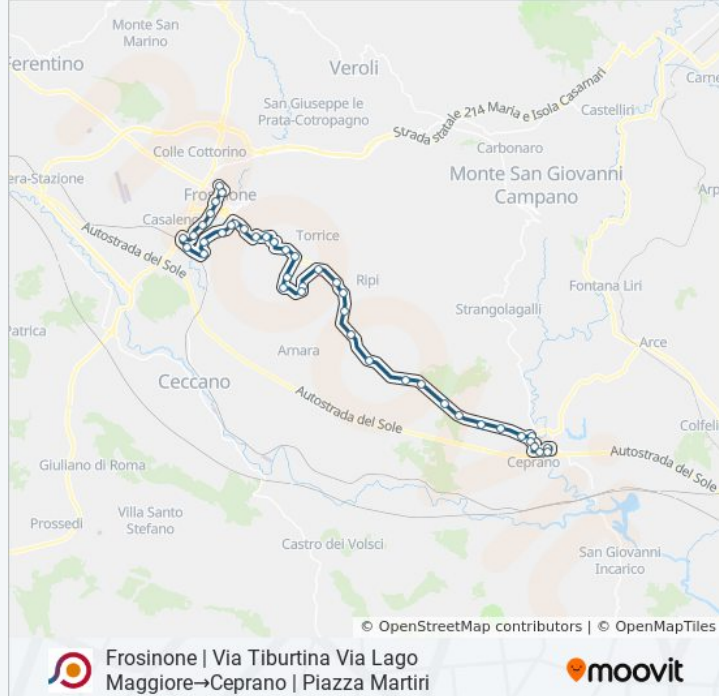

Frosinone | Via Tiburtina Via Lago Maggiore→Ceprano
| Piazza Martiri

Scarica L'App

La linea bus COTRAL Frosinone | Via Tiburtina Via Lago Maggiore→Ceprano | Piazza Martiri ha una destinazione. Durante la settimana è operativa:

Ripi | Via Casilina Via Porroni

Ripi | Via Casilina Via Sabatino

Pofi Bv (Cas)

Pofi | Via Casilina Via Colle Ceraso

Pofi | Via Casilina Via Colle Lisi

Ceprano | Via Casilina (Km 100)

Ceprano | Sfratti

Ceprano | Via Casilina Via Cese

Ceprano | Via Casilina Via Ripi

Ceprano | Via Casilina Via Serole

Ceprano | Via Casilina Via Campidoglio

Ceprano | Via Campidoglio Via San Manno

Ceprano | Via Moro Via Campidoglio

Ceprano | Via Alfieri

Ceprano | Via Riviera Liri

Ceprano | Piazza Martiri

Orari, mappe e fermate della linea bus COTRAL disponibili in un PDF su moovitapp.com. Usa [App Moovit](#) per ottenere tempi di attesa reali, orari di tutte le altre linee o indicazioni passo-passo per muoverti con i mezzi pubblici a Roma e Lazio.